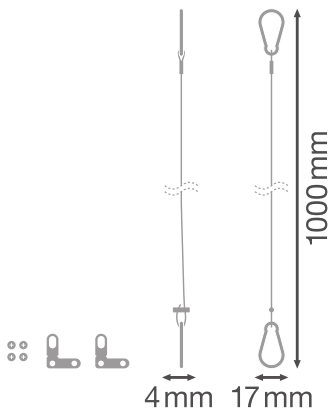

### Maße & Gewicht

Durchmesser	- mm
Länge	1000 mm
Breite	17,0 mm
Höhe	4,0 mm
Produktgewicht	36,00 g