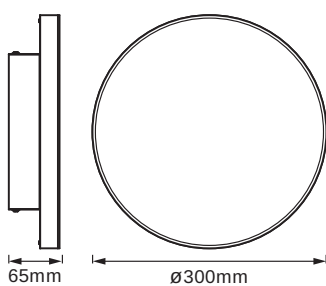

TECHNISCHE DATEN

Elektrische Daten

Nennleistung	19,00 W
Nennspannung	220...240 V
Netzfrequenz	50...60 Hz
Netzleistungsfaktor λ	> 0,90
Schutzklasse	II
Betriebsart	Netzspannung

Photometrische Daten

Lichtstrom	1600 lm
Lichtausbeute	75 lm/W
Farbtemperatur	3000 K
Lichtfarbe (Bezeichnung)	Warm weiß
Farbwiedergabeindex Ra	80
Standardabweichung des Farbabgleichs	≤ 6 sdc
Ausstrahlungswinkel	110 °

Maße & Gewicht

Durchmesser	300,00 mm
Höhe	65,00 mm
Produktgewicht	1340,00 g

Materialien & Farben

Produktfarbe	Weiß
Gehäusefarbe	Weiß

Gehäusematerial	Aluminium
Material Abdeckung	Polymethylmethacrylat (PMMA)
Material der lichtemittierenden Fläche	PMMA
Quecksilbergehalt der Lampe	0.0 mg

EAN	Verpackungseinheit (Stück pro Einheit)	Abmessungen (Länge x Breite x Höhe)	Bruttogewicht	Volumen
4058075470729	Versandschachtel 5	449 mm x 352 mm x 369 mm	8450.00 g	58.32 dm ³

Die genannten Produktnummern beschreiben die kleinste bestellbare Mengeneinheit. Eine Versandeinheit kann mehrere Einzelprodukte beinhalten. Als Bestellmenge verwenden Sie bitte das Ein- oder Mehrfache einer Versandeinheit.