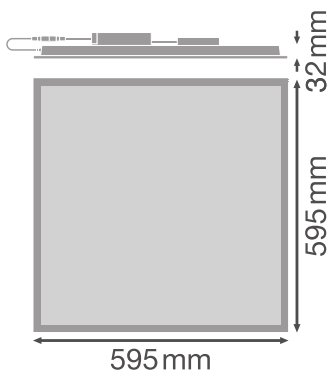

Photometrische Daten

Lichtstrom	4320 lm
Lichtausbeute	120 lm/W
Farbtemperatur	3000 K
Lichtfarbe (Bezeichnung)	Warm weiß
Farbwiedergabeindex Ra	> 80
Standardabweichung des Farbabgleichs	3 sdc _m
Lichtstärke	-
Flimmerarm	Ja
Flimmer-Messgröße (Pst LM)	-
Messgröße für Stroboskop-Effekte (SVM)	-
Photobiologische Risikogruppe gemäß EN62778	RG0
Photobiologische Risikogruppe gemäß EN62471	RG0
Ausstrahlungswinkel	90 °
UGR	< 19

LDC typ cone

LDC typ polar

Maße & Gewicht

Durchmesser	- mm
Länge	595.00 mm
Breite	595.00 mm
Höhe	32.00 mm
Produktgewicht	2000,00 g

Materialien & Farben

Produktfarbe	Weiß
Gehäusefarbe	Weiß
Gehäusematerial	Aluminium
Material Abdeckung	Polystyrol (PS)
Material der lichtemittierenden Fläche	Polystyrol
Glühdrahtprüfung nach IEC 60695-2-12	650 °C
Quecksilbergehalt der Lampe	0.0 mg