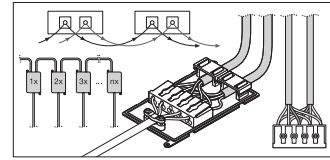

Referenzen / Verweise

– Zur Garantie siehe www.ledvance.de/garantie

Haftungsausschluss

Änderungen und Irrtümer vorbehalten. Vergewissern Sie sich, dass Sie immer den neuesten Stand verwenden.