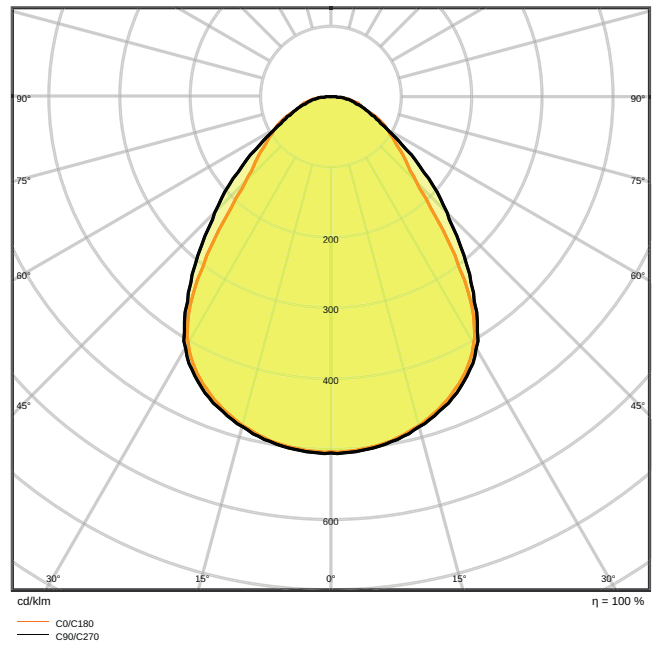

Photometrische Daten

Lichtstrom	4320 lm
Lichtausbeute	120 lm/W
Farbtemperatur	3000 K
Lichtfarbe (Bezeichnung)	Warm weiß
Farbwiedergabeindex Ra	> 80
Standardabweichung des Farbabgleichs	3 sdc _m
Lichtstärke	-
Flimmerarm	Ja
Flimmer-Messgröße (Pst LM)	-
Messgröße für Stroboskop-Effekte (SVM)	-
Photobiologische Risikogruppe gemäß EN62778	RG0
Photobiologische Risikogruppe gemäß EN62471	RG0
Ausstrahlungswinkel	90 °
UGR	< 19

LDC typ cone

LDC typ polar

Maße & Gewicht

Durchmesser	- mm
Länge	595.00 mm
Breite	595.00 mm
Höhe	32.00 mm
Produktgewicht	2000,00 g

Materialien & Farben

Produktfarbe	Weiß
Gehäusefarbe	Weiß
Gehäusematerial	Aluminium
Material Abdeckung	Polystyrol (PS)
Material der lichtemittierenden Fläche	Polystyrol
Glühdrahtprüfung nach IEC 60695-2-12	650 °C
Quecksilbergehalt der Lampe	0.0 mg