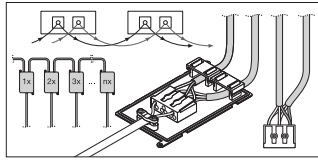

Referenzen / Verweise

– Zur Garantie siehe www.ledvance.de/garantie

Haftungsausschluss

Änderungen und Irrtümer vorbehalten. Vergewissern Sie sich, dass Sie immer den neuesten Stand verwenden.