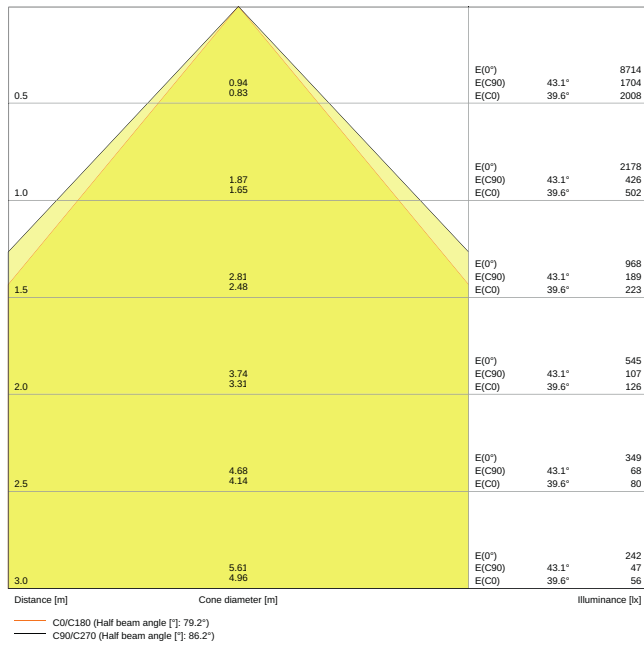

Photometrische Daten

Lichtstrom	4320 lm
Lichtausbeute	120 lm/W
Farbtemperatur	3000 K
Lichtfarbe (Bezeichnung)	Warm weiß
Farbwiedergabeindex Ra	> 80
Standardabweichung des Farbabgleichs	3 sdc _m
Lichtstärke	-
Flimmerarm	Ja
Flimmer-Messgröße (Pst LM)	-
Messgröße für Stroboskop-Effekte (SVM)	-
Photobiologische Risikogruppe gemäß EN62778	RG0
Photobiologische Risikogruppe gemäß EN62471	RG0
Ausstrahlungswinkel	90 °
UGR	< 19

LDC typ cone

LDC typ polar

Maße & Gewicht

Durchmesser	- mm
Länge	595.00 mm
Breite	595.00 mm
Höhe	32.00 mm
Produktgewicht	2000,00 g

Materialien & Farben

Produktfarbe	Weiß
Gehäusefarbe	Weiß
Gehäusematerial	Aluminium
Material Abdeckung	Polystyrol (PS)
Material der lichtemittierenden Fläche	Polystyrol
Glühdrahtprüfung nach IEC 60695-2-12	650 °C
Quecksilbergehalt der Lampe	0.0 mg