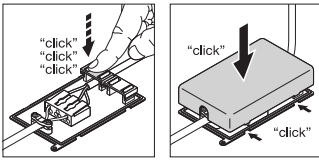

Referenzen / Verweise

– Zur Garantie siehe www.ledvance.de/garantie

Haftungsausschluss

Änderungen und Irrtümer vorbehalten. Vergewissern Sie sich, dass Sie immer den neuesten Stand verwenden.