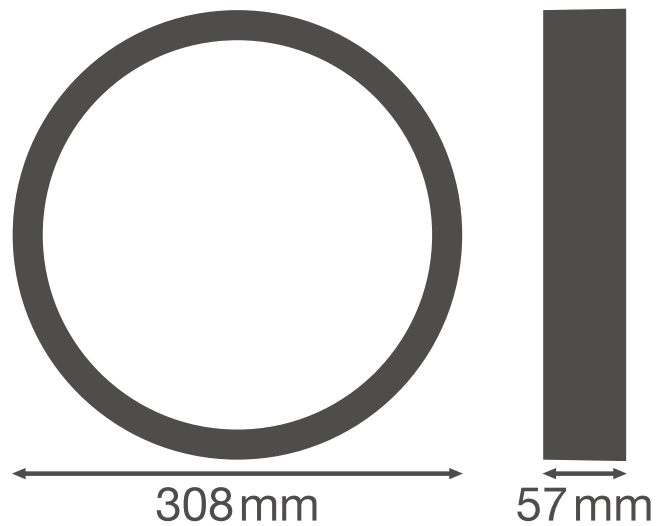

PRODUKTDATENBLATT

SF BLKH RING 300 BK

SURFACE BULKHEAD RING | Aufsteckbarer Abdeckring (IK10)

Produkteigenschaften

- Aufsteckring für Surface Bulkhead
- Verfügbar für die 250 mm und 300 mm Versionen
- In schwarz und weiss verfügbar
- Stoßfestigkeit: IK10

TECHNISCHE DATEN

Maße & Gewicht

Durchmesser	308 mm
Höhe	57,0 mm
Produktgewicht	280,00 g

Product line drawing with numbers

Product line drawing with numbers

Materialien & Farben

Produktfarbe	Schwarz
--------------	---------

DOWNLOADS

DOWNLOADS	
	User instruction SURFACE BULKHEAD
	Ausschreibungstexte Tender Text 4058075399396

VERPACKUNGSMFORMATIONEN

EAN	Verpackungseinheit (Stück pro Einheit)	Abmessungen (Länge x Breite x Höhe)	Bruttogewicht	Volumen
4058075399396	Faltschachtel 1	74 mm x 322 mm x 66 mm	385.00 g	1.57 dm ³
4058075399402	Versandschachtel 8	570 mm x 340 mm x 330 mm	3801.00 g	63.95 dm ³