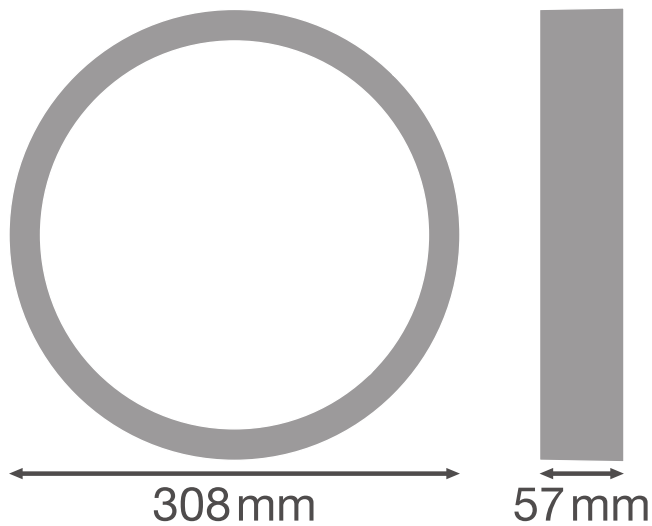

PRODUKTDATENBLATT

SF BLKH RING 300 BK

SURFACE BULKHEAD RING | Aufsteckbarer Abdeckring (IK10)

Produkteigenschaften

- Aufsteckring für Surface Bulkhead
- Verfügbar für die 250 mm und 300 mm Versionen
- In schwarz und weiss verfügbar
- Stoßfestigkeit: IK10

TECHNISCHE DATEN

Maße & Gewicht

Durchmesser	308 mm
Höhe	57,0 mm
Produktgewicht	280,00 g

Product line drawing with numbers

Product line drawing with numbers

Materialien & Farben

Produktfarbe	Schwarz
--------------	---------

DOWNLOADS

DOWNLOADS	
	User instruction SURFACE BULKHEAD
	Ausschreibungstexte Tender Text 4058075399396

VERPACKUNGSMFORMATIONEN

EAN	Verpackungseinheit (Stück pro Einheit)	Abmessungen (Länge x Breite x Höhe)	Bruttogewicht	Volumen
4058075399396	Faltschachtel 1	74 mm x 322 mm x 66 mm	385.00 g	1.57 dm ³
4058075399402	Versandschachtel 8	570 mm x 340 mm x 330 mm	3801.00 g	63.95 dm ³