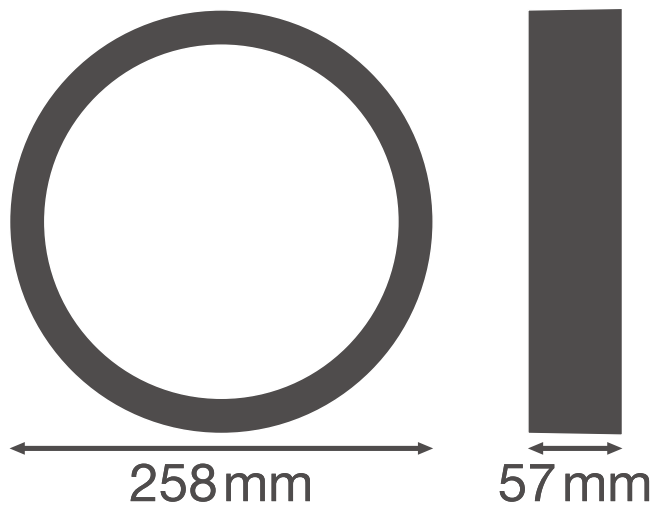

PRODUKTDATENBLATT

SF BLKH RING 250 BK

SURFACE BULKHEAD RING | Aufsteckbarer Abdeckring (IK10)

Produkteigenschaften

- Aufsteckring für Surface Bulkhead
- Verfügbar für die 250 mm und 300 mm Versionen
- In schwarz und weiss verfügbar
- Stoßfestigkeit: IK10

TECHNISCHE DATEN

Maße & Gewicht

Durchmesser	258 mm
Höhe	57,0 mm
Produktgewicht	210,00 g

Product line drawing with numbers

Product line drawing with numbers

Materialien & Farben

Produktfarbe	Schwarz
--------------	---------

DOWNLOADS

DOWNLOADS	
	User instruction SURFACE BULKHEAD
	Ausschreibungstexte Tender Text 4058075399358

VERPACKUNGSMFORMATIONEN

EAN	Verpackungseinheit (Stück pro Einheit)	Abmessungen (Länge x Breite x Höhe)	Bruttogewicht	Volumen
4058075399358	Faltschachtel 1	272 mm x 262 mm x 66 mm	315.00 g	4.70 dm ³
4058075399365	Versandschachtel 8	550 mm x 285 mm x 285 mm	3241.00 g	44.67 dm ³