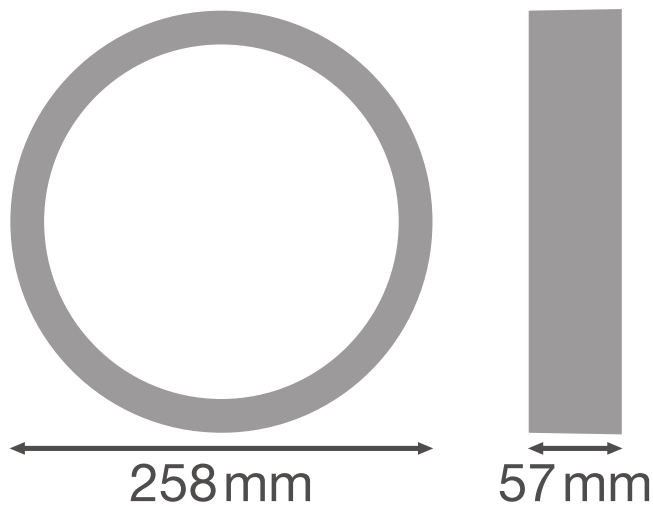

PRODUKTDATENBLATT

SF BLKH RING 250 BK

SURFACE BULKHEAD RING | Aufsteckbarer Abdeckring (IK10)

Produkteigenschaften

- Aufsteckring für Surface Bulkhead
- Verfügbar für die 250 mm und 300 mm Versionen
- In schwarz und weiss verfügbar
- Stoßfestigkeit: IK10

TECHNISCHE DATEN

Maße & Gewicht

Durchmesser	258 mm
Höhe	57,0 mm
Produktgewicht	210,00 g

Product line drawing with numbers

Product line drawing with numbers

Materialien & Farben

Produktfarbe	Schwarz
--------------	---------

DOWNLOADS

DOWNLOADS	
	User instruction SURFACE BULKHEAD
	Ausschreibungstexte Tender Text 4058075399358

VERPACKUNGSMFORMATIONEN

EAN	Verpackungseinheit (Stück pro Einheit)	Abmessungen (Länge x Breite x Höhe)	Bruttogewicht	Volumen
4058075399358	Faltschachtel 1	272 mm x 262 mm x 66 mm	315.00 g	4.70 dm ³
4058075399365	Versandschachtel 8	550 mm x 285 mm x 285 mm	3241.00 g	44.67 dm ³