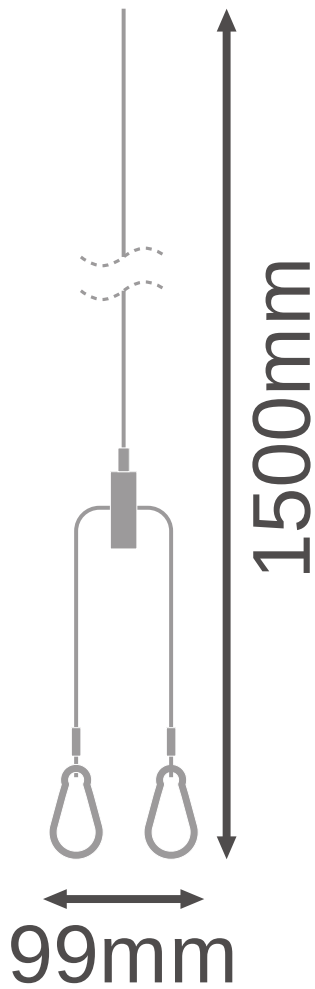

PRODUKTDATENBLATT

LN SF Suspension Wire

LINEAR SURFACE SUSPENSION WIRE | Abpendel-Drahtseil für Linear Surface IP44 Familie

Produktvorteile

- Aufhängedraht für einfache und schnelle Montage

Produkteigenschaften

- 1 mechanischer Aufhängedraht, 1 Bügel zur Befestigung der Aufhängung an der Leuchte
- Anpassbare Stahlseile, maximale Länge jeweils: 1.5 m

TECHNISCHE DATEN

Maße & Gewicht

Durchmesser	1 mm
Produktgewicht	200,00 g
Kabellänge	1500 mm

Materialien & Farben

Produktfarbe	Silber
--------------	--------

Anwendung & Installation

Montageort	Decke
------------	-------

Einbaudurchmesser	- mm
-------------------	------

Zertifikate & Standards

Leuchte mit begrenzter Oberflächentemperatur "D-Zeichen"	Nein
--	------

DOWNLOADS

DOWNLOADS

Ausschreibungstexte
Tender Text 4058075390089

VERPACKUNGSMFORMATIONEN

EAN	Verpackungseinheit (Stück pro Einheit)	Abmessungen (Länge x Breite x Höhe)	Bruttogewicht	Volumen
4058075390089	BAG 1	120 mm x 100 mm x 1 mm	202.00 g	0.01 dm ³
4058075390096	Versandschachtel 10	222 mm x 117 mm x 124 mm	2148.00 g	3.22 dm ³