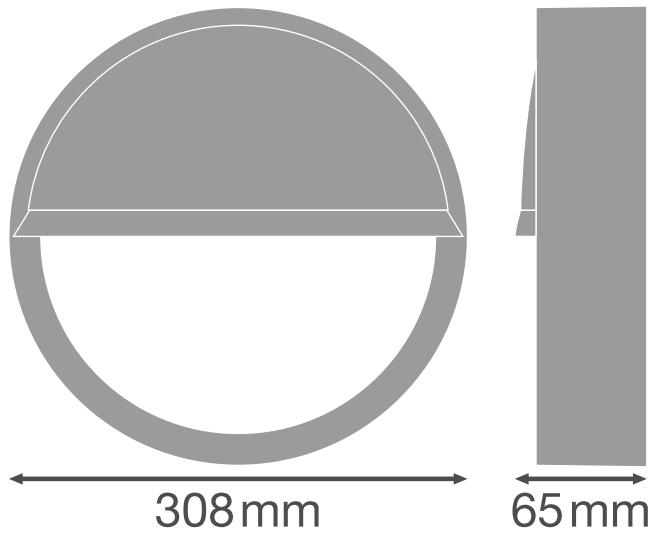

PRODUKTDATENBLATT

SF BLKH EYELID 300 BK

SURFACE BULKHEAD EYELID | Aufsteckbarer Halbvisierring (IK10)

Produkteigenschaften

- Halbvisierring für Surface Bulkhead
- Verfügbar für die 250 mm und 300 mm Versionen
- In schwarz und weiss verfügbar
- Stoßfestigkeit: IK10

TECHNISCHE DATEN

Maße & Gewicht

Durchmesser	308 mm
Höhe	65 mm
Produktgewicht	280,00 g

Product line drawing with numbers

Product line drawing with numbers

Materialien & Farben

Produktfarbe	Schwarz
Material Abdeckung	Polycarbonat (PC)

DOWNLOADS

DOWNLOADS	
	User instruction SURFACE BULKHEAD
	Ausschreibungstexte Tender Text 4058075375543

VERPACKUNGSMFORMATIONEN

EAN	Verpackungseinheit (Stück pro Einheit)	Abmessungen (Länge x Breite x Höhe)	Bruttogewicht	Volumen
4058075375543	Faltschachtel 1	74 mm x 322 mm x 70 mm	385.00 g	1.67 dm ³
4058075375550	Versandschachtel 8	605 mm x 340 mm x 330 mm	3801.00 g	67.88 dm ³