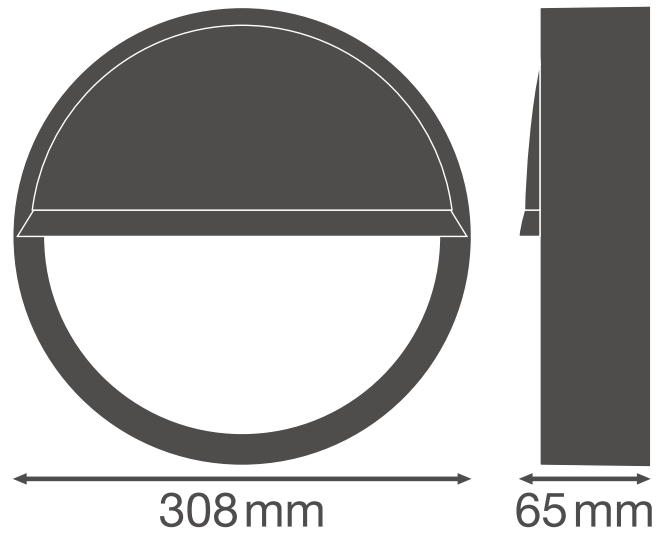

PRODUKTDATENBLATT

SF BLKH EYELID 300 BK

SURFACE BULKHEAD EYELID | Aufsteckbarer Halbvisierring (IK10)

Produkteigenschaften

- Halbvisierring für Surface Bulkhead
- Verfügbar für die 250 mm und 300 mm Versionen
- In schwarz und weiss verfügbar
- Stoßfestigkeit: IK10

TECHNISCHE DATEN

Maße & Gewicht

Durchmesser	308 mm
Höhe	65 mm
Produktgewicht	280,00 g

Product line drawing with numbers

Product line drawing with numbers

Materialien & Farben

Produktfarbe	Schwarz
Material Abdeckung	Polycarbonat (PC)

DOWNLOADS

DOWNLOADS	
	User instruction SURFACE BULKHEAD
	Ausschreibungstexte Tender Text 4058075375543

VERPACKUNGSMFORMATIONEN

EAN	Verpackungseinheit (Stück pro Einheit)	Abmessungen (Länge x Breite x Höhe)	Bruttogewicht	Volumen
4058075375543	Faltschachtel 1	74 mm x 322 mm x 70 mm	385.00 g	1.67 dm ³
4058075375550	Versandschachtel 8	605 mm x 340 mm x 330 mm	3801.00 g	67.88 dm ³