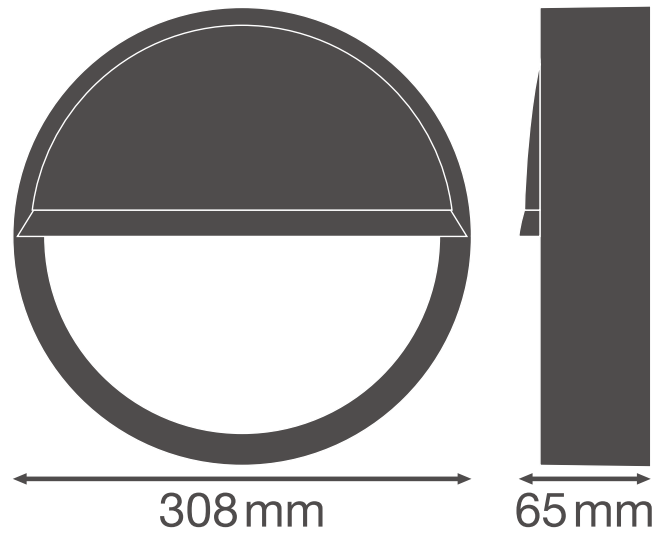

PRODUKTDATENBLATT

SF BLKH EYELID 300 WT

SURFACE BULKHEAD EYELID | Aufsteckbarer Halbvisierring (IK10)

Produkteigenschaften

- Halbvisierring für Surface Bulkhead
- Verfügbar für die 250 mm und 300 mm Versionen
- In schwarz und weiss verfügbar
- Stoßfestigkeit: IK10

TECHNISCHE DATEN

Maße & Gewicht

Durchmesser	308 mm
Höhe	65 mm
Produktgewicht	280,00 g

Product line drawing with numbers

Product line drawing with numbers

Materialien & Farben

Produktfarbe	Weiß
Material Abdeckung	Polycarbonat (PC)

DOWNLOADS

DOWNLOADS	
	User instruction SURFACE BULKHEAD
	Ausschreibungstexte Tender Text 4058075375529

VERPACKUNGSMFORMATIONEN

EAN	Verpackungseinheit (Stück pro Einheit)	Abmessungen (Länge x Breite x Höhe)	Bruttogewicht	Volumen
4058075375529	Faltschachtel 1	74 mm x 322 mm x 70 mm	385.00 g	1.67 dm ³
4058075375536	Versandschachtel 8	605 mm x 340 mm x 330 mm	3801.00 g	67.88 dm ³