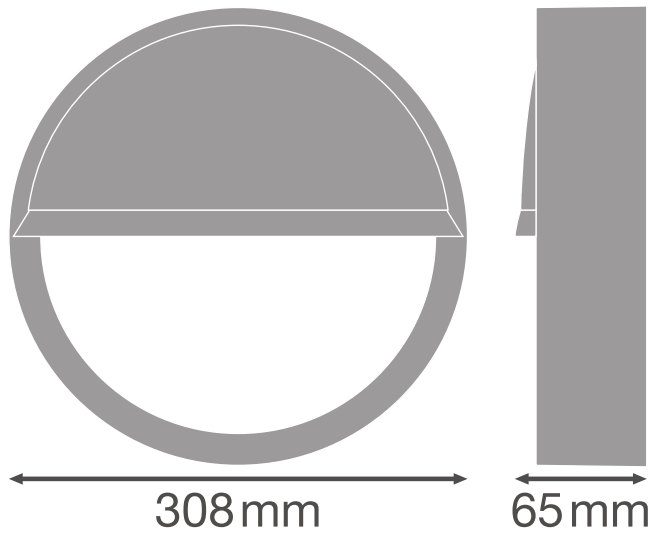

PRODUKTDATENBLATT

SF BLKH EYELID 300 WT

SURFACE BULKHEAD EYELID | Aufsteckbarer Halbvisierring (IK10)

Produkteigenschaften

- Halbvisierring für Surface Bulkhead
- Verfügbar für die 250 mm und 300 mm Versionen
- In schwarz und weiss verfügbar
- Stoßfestigkeit: IK10

TECHNISCHE DATEN

Maße & Gewicht

Durchmesser	308 mm
Höhe	65 mm
Produktgewicht	280,00 g

Product line drawing with numbers

Product line drawing with numbers

Materialien & Farben

Produktfarbe	Weiß
Material Abdeckung	Polycarbonat (PC)

DOWNLOADS

DOWNLOADS	
	User instruction SURFACE BULKHEAD
	Ausschreibungstexte Tender Text 4058075375529

VERPACKUNGSMFORMATIONEN

EAN	Verpackungseinheit (Stück pro Einheit)	Abmessungen (Länge x Breite x Höhe)	Bruttogewicht	Volumen
4058075375529	Faltschachtel 1	74 mm x 322 mm x 70 mm	385.00 g	1.67 dm ³
4058075375536	Versandschachtel 8	605 mm x 340 mm x 330 mm	3801.00 g	67.88 dm ³