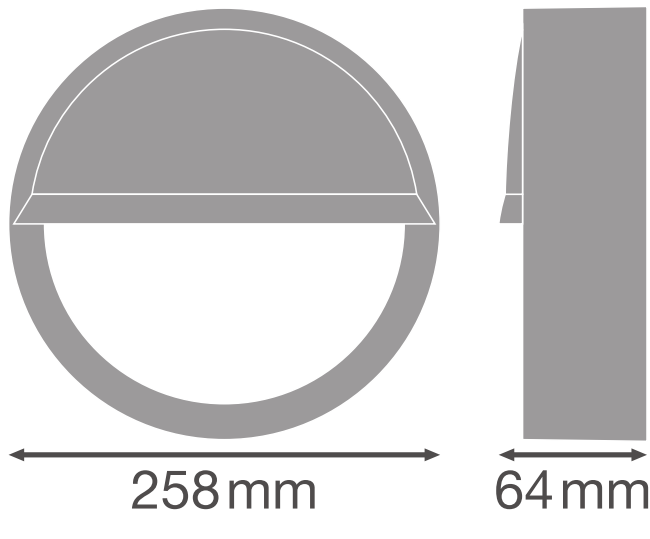

PRODUKTDATENBLATT

SF BLKH EYELID 250 BK

SURFACE BULKHEAD EYELID | Aufsteckbarer Halbvisierring (IK10)

Produkteigenschaften

- Halbvisierring für Surface Bulkhead
- Verfügbar für die 250 mm und 300 mm Versionen
- In schwarz und weiss verfügbar
- Stoßfestigkeit: IK10

TECHNISCHE DATEN

Maße & Gewicht

Durchmesser	258 mm
Höhe	64,0 mm
Produktgewicht	210,00 g

Product line drawing with numbers

Product line drawing with numbers

Materialien & Farben

Produktfarbe	Schwarz
Material Abdeckung	Polycarbonat (PC)

DOWNLOADS

DOWNLOADS	
	User instruction SURFACE BULKHEAD
	Ausschreibungstexte Tender Text 4058075375505

VERPACKUNGSMFORMATIONEN

EAN	Verpackungseinheit (Stück pro Einheit)	Abmessungen (Länge x Breite x Höhe)	Bruttogewicht	Volumen
4058075375505	Faltschachtel 1	74 mm x 272 mm x 262 mm	292.00 g	5.27 dm ³
4058075375512	Versandschachtel 8	550 mm x 285 mm x 315 mm	2918.00 g	49.38 dm ³