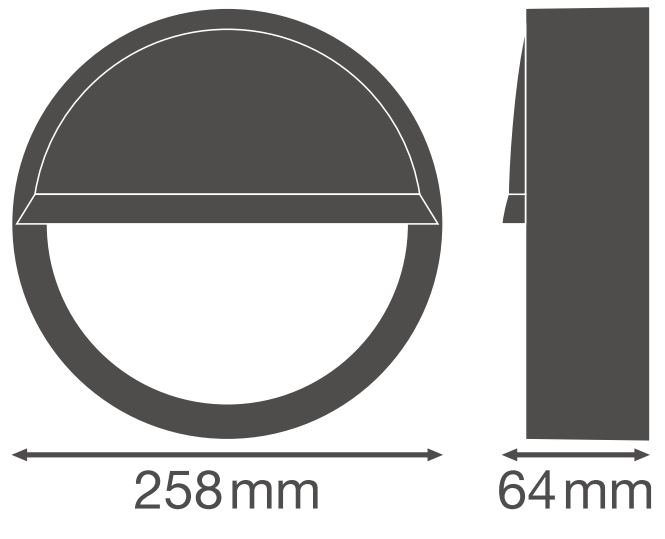

PRODUKTDATENBLATT

SF BLKH EYELID 250 BK

SURFACE BULKHEAD EYELID | Aufsteckbarer Halbvisierring (IK10)

Produkteigenschaften

- Halbvisierring für Surface Bulkhead
- Verfügbar für die 250 mm und 300 mm Versionen
- In schwarz und weiss verfügbar
- Stoßfestigkeit: IK10

TECHNISCHE DATEN

Maße & Gewicht

Durchmesser	258 mm
Höhe	64,0 mm
Produktgewicht	210,00 g

Product line drawing with numbers

Product line drawing with numbers

Materialien & Farben

Produktfarbe	Schwarz
Material Abdeckung	Polycarbonat (PC)

DOWNLOADS

DOWNLOADS	
	User instruction SURFACE BULKHEAD
	Ausschreibungstexte Tender Text 4058075375505

VERPACKUNGSMFORMATIONEN

EAN	Verpackungseinheit (Stück pro Einheit)	Abmessungen (Länge x Breite x Höhe)	Bruttogewicht	Volumen
4058075375505	Faltschachtel 1	74 mm x 272 mm x 262 mm	292.00 g	5.27 dm ³
4058075375512	Versandschachtel 8	550 mm x 285 mm x 315 mm	2918.00 g	49.38 dm ³