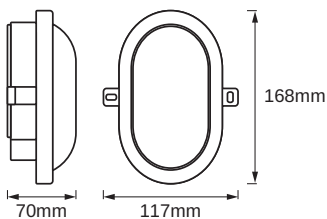

Produkteigenschaften

- Helle und funktionelle LED-Außenleuchten
- Schutzart: IP54

TECHNISCHE DATEN

Elektrische Daten

Nennleistung	5,50 W
Nennspannung	220...240 V
Netzfrequenz	50...60 Hz
Nennstrom	52 mA
Netzleistungsfaktor λ	> 0,5
Schutzklasse	II
Betriebsart	Netzspannung

Photometrische Daten

Lichtstrom	450 lm
Lichtausbeute	76 lm/W
Farbtemperatur	4000 K
Lichtfarbe (Bezeichnung)	Kalt weiß
Farbwiedergabeindex Ra	≥ 80
Ausstrahlungswinkel	120 °

Maße & Gewicht

Länge	117.00 mm
Breite	168.00 mm
Höhe	70.00 mm
Produktgewicht	175,00 g

DOWNLOADS

DOWNLOADS	
	User instruction LED BULKHEAD
	Ausschreibungstexte Tender Text 4058075271586

VERPACKUNGSINFORMATIONEN

EAN	Verpackungseinheit (Stück pro Einheit)	Abmessungen (Länge x Breite x Höhe)	Bruttogewicht	Volumen
4058075271586	Faltschachtel 1	78 mm x 124 mm x 177 mm	202.00 g	1.71 dm ³

EAN	Verpackungseinheit (Stück pro Einheit)	Abmessungen (Länge x Breite x Höhe)	Bruttogewicht	Volumen
4058075271593	Versandschachtel 8	327 mm x 263 mm x 196 mm	1924.00 g	16.86 dm ³

Die genannten Produktnummern beschreiben die kleinste bestellbare Mengeneinheit. Eine Versandeinheit kann mehrere Einzelprodukte beinhalten. Als Bestellmenge verwenden Sie bitte das Ein- oder Mehrfache einer Versandeinheit.