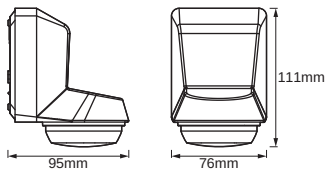

- Schutzart: IP55
- Schutzklasse: II

TECHNISCHE DATEN

Elektrische Daten

Nennspannung	220...240 V
Netzfrequenz	50...60 Hz
Schutzklasse	II

Maße & Gewicht

Länge	76.00 mm
Breite	95.00 mm
Höhe	111.00 mm
Produktgewicht	214,00 g

Materialien & Farben

Produktfarbe	Dark grey
Gehäusematerial	Polycarbonat (PC)
Quecksilbergehalt der Lampe	0.0 mg

Anwendung & Installation

Umgebungstemperaturbereich	-20...+40 °C
Lagertemperaturbereich	-25...+70 °C
Anschlussart	Schraubklemme, 3-polig
Schutzart	IP55
Dimmbar	Nein
Montageart	Oberfläche
Montageort	Wand

EAN	Verpackungseinheit (Stück pro Einheit)	Abmessungen (Länge x Breite x Höhe)	Bruttogewicht	Volumen
4058075244832	Faltschachtel 1	82 mm x 118 mm x 116 mm	249.00 g	1.12 dm ³
4058075244849	Versandschachtel 8	250 mm x 178 mm x 248 mm	2203.00 g	11.04 dm ³