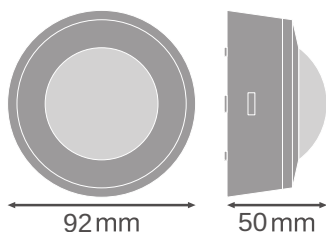

Elektrische Daten

Nennspannung	220...240 V
Netzfrequenz	50...60 Hz
Schutzklasse	II

Maße & Gewicht

Durchmesser	92,0 mm
Höhe	50,00 mm
Produktgewicht	117,00 g

Materialien & Farben

Produktfarbe	Weiß
Gehäusematerial	Polycarbonat (PC)
Quecksilbergehalt der Lampe	0.0 mg