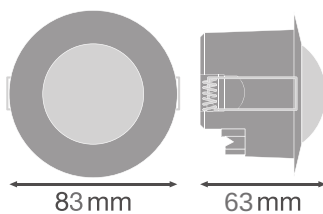

### Maße & Gewicht

Durchmesser	83 mm
Höhe	63.00 mm
Produktgewicht	80,00 g