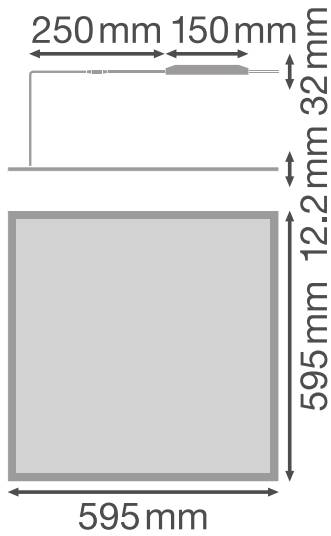

PRODUKTDATENBLATT

PANEL 600 IP54 36 W 3000 K OP WT DALI

PANEL 600 IP54 | Quadratische Einlege-Leuchte mit IP54 Schutz und hohem Lichtstrom, 600 x 600 mm

Anwendungsgebiete

- Direkter Ersatz für Leuchten mit Leuchtstofflampen
- Krankenhäuser
- Labore
- Geeignet für Deckeneinbausysteme mit einem Rastermaß von 600 x 600 mm
- Küchen, Arbeitsbereiche

Produkteigenschaften

- Schutzart: IP54
- Lichtstrom: bis zu 4.320 lm
- Hohe Lichtausbeute: bis zu 120 lm/W
- Lebensdauer (L80/B50): bis zu 60.000 h (bei 25 °C)

- Aluminiumgehäuse, PMMA-Diffuser

TECHNISCHE DATEN

Photometrische Daten

Lichtstrom	4320 lm
Lichtausbeute	120 lm/W
Farbtemperatur	3000 K
Lichtfarbe (Bezeichnung)	Warm weiß
Farbwiedergabeindex Ra	\geq 80
Standardabweichung des Farbabgleichs	3 sdcn
Lichtstärke	-
Flimmerarm	Ja
Flimmer-Messgröße (Pst LM)	-
Messgröße für Stroboskop-Effekte (SVM)	-
Photobiologische Risikogruppe gemäß EN62778	RG0
Ausstrahlungswinkel	120 °

LDC typ cone

LDC typ polar

Maße & Gewicht

Länge	595.00 mm
Breite	595.00 mm
Höhe	12.60 mm
Produktgewicht	3200,00 g

Materialien & Farben

Produktfarbe	Weiß
Gehäusefarbe	Weiß
Gehäusematerial	Aluminium
Material Abdeckung	Polymethylmethacrylat (PMMA)
Material der lichtemittierenden Fläche	PMMA
Glühdrahtprüfung nach IEC 60695-2-12	650 °C
Quecksilbergehalt der Lampe	0.0 mg