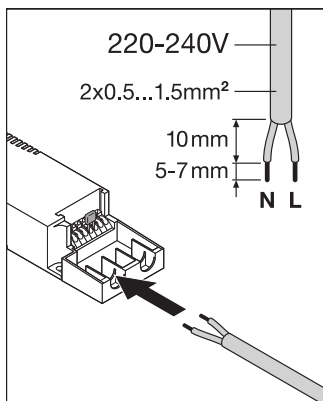

DOWNLOADS

UGR file (UGR table)
Panel DALI 600 36W 3000K OP IP54

VERPACKUNGSMITTEL

EAN	Verpackungseinheit (Stück pro Einheit)	Abmessungen (Länge x Breite x Höhe)	Bruttogewicht	Volumen
4058075217720	Faltschachtel 1	650 mm x 62 mm x 650 mm	3510.00 g	26.20 dm³
4058075217737	Versandschachtel 4	665 mm x 270 mm x 670 mm	14950.00 g	120.30 dm³

Die genannten Produktnummern beschreiben die kleinste bestellbare Mengeneinheit. Eine Versandeinheit kann mehrere Einzelprodukte beinhalten. Als Bestellmenge verwenden Sie bitte das Ein- oder Mehrfache einer Versandeinheit.

WEITERE KATALOGINFORMATIONEN

Referenzen / Verweise

- Zur Garantie siehe www.ledvance.de/garantie

Haftungsausschluss

Änderungen und Irrtümer vorbehalten. Vergewissern Sie sich, dass Sie immer den neuesten Stand verwenden.