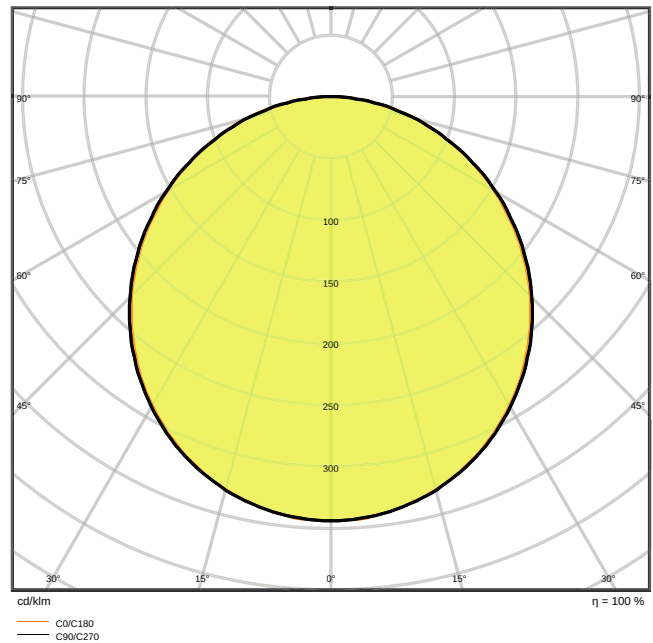

Photometrische Daten

Lichtstrom	4320 lm
Lichtausbeute	120 lm/W
Farbtemperatur	3000 K
Lichtfarbe (Bezeichnung)	Warm weiß
Farbwiedergabeindex Ra	\geq 80
Standardabweichung des Farbabgleichs	3 sdcn
Lichtstärke	-
Flimmerarm	Ja
Flimmer-Messgröße (Pst LM)	-
Messgröße für Stroboskop-Effekte (SVM)	-
Photobiologische Risikogruppe gemäß EN62778	RG0
Ausstrahlungswinkel	120 °

LDC typ cone

LDC typ polar

Maße & Gewicht

Länge	595.00 mm
Breite	595.00 mm
Höhe	12.60 mm
Produktgewicht	3200,00 g

Materialien & Farben

Produktfarbe	Weiß
Gehäusefarbe	Weiß
Gehäusematerial	Aluminium
Material Abdeckung	Polymethylmethacrylat (PMMA)
Material der lichtemittierenden Fläche	PMMA
Glühdrahtprüfung nach IEC 60695-2-12	650 °C
Quecksilbergehalt der Lampe	0.0 mg