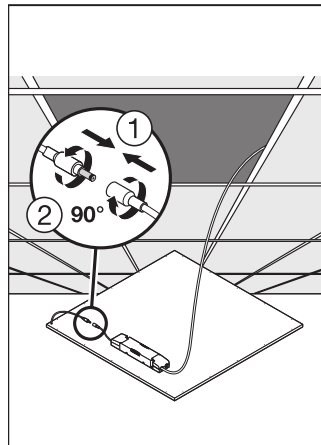

DOWNLOADS

UGR file (UGR table)
Panel DALI 600 36W 3000K OP IP54

VERPACKUNGSMITTEL

EAN	Verpackungseinheit (Stück pro Einheit)	Abmessungen (Länge x Breite x Höhe)	Bruttogewicht	Volumen
4058075217720	Faltschachtel 1	650 mm x 62 mm x 650 mm	3510.00 g	26.20 dm³
4058075217737	Versandschachtel 4	665 mm x 270 mm x 670 mm	14950.00 g	120.30 dm³

Die genannten Produktnummern beschreiben die kleinste bestellbare Mengeneinheit. Eine Versandeinheit kann mehrere Einzelprodukte beinhalten. Als Bestellmenge verwenden Sie bitte das Ein- oder Mehrfache einer Versandeinheit.

WEITERE KATALOGINFORMATIONEN

Referenzen / Verweise

- Zur Garantie siehe www.ledvance.de/garantie

Haftungsausschluss

Änderungen und Irrtümer vorbehalten. Vergewissern Sie sich, dass Sie immer den neuesten Stand verwenden.