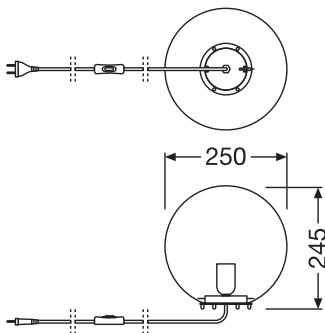

TECHNISCHE DATEN

Elektrische Daten

Nennspannung	220...240 V
Schutzklasse	II
Betriebsart	Netzspannung

Maße & Gewicht

Durchmesser	250,00 mm
Höhe	245,00 mm
Produktgewicht	800,00 g
Kabellänge	1550 mm

Materialien & Farben

DOWNLOADS

DOWNLOADS	
	User instruction 1906 BUBBLE TABLE
	Ausschreibungstexte Tender Text 4058075217485

VERPACKUNGSMITTEL

EAN	Verpackungseinheit (Stück pro Einheit)	Abmessungen (Länge x Breite x Höhe)	Bruttogewicht	Volumen
4058075217485	Faltschachtel 1	287 mm x 287 mm x 307 mm	1109.00 g	25.29 dm ³
4058075217492	Versandschachtel 4	590 mm x 590 mm x 320 mm	5950.00 g	111.39 dm ³