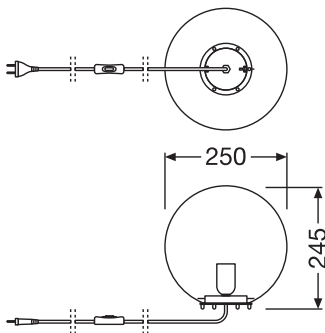

TECHNISCHE DATEN

Elektrische Daten

Nennspannung	220...240 V
Schutzklasse	II
Betriebsart	Netzspannung

Maße & Gewicht

Durchmesser	250,00 mm
Höhe	245,00 mm
Produktgewicht	800,00 g
Kabellänge	1550 mm

Materialien & Farben

DOWNLOADS

DOWNLOADS	
	User instruction 1906 BUBBLE TABLE
	Ausschreibungstexte Tender Text 4058075217461

VERPACKUNGSMFORMATIONEN

EAN	Verpackungseinheit (Stück pro Einheit)	Abmessungen (Länge x Breite x Höhe)	Bruttogewicht	Volumen
4058075217461	Faltschachtel 1	287 mm x 287 mm x 307 mm	1109.00 g	25.29 dm ³
4058075217478	Versandschachtel 4	590 mm x 590 mm x 320 mm	6050.00 g	111.39 dm ³