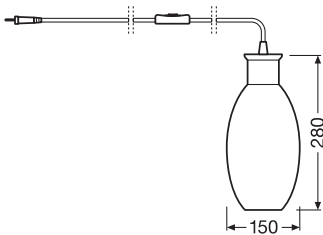

### Maße & Gewicht

Durchmesser	150 mm
Breite	150.00 mm
Höhe	280.00 mm
Produktgewicht	860,00 g
Kabellänge	1550 mm