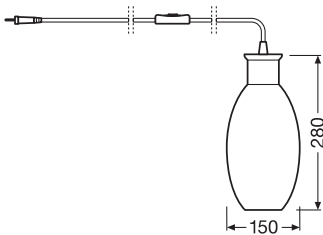

TECHNISCHE DATEN

Elektrische Daten

Nennspannung	220...240 V
Schutzklasse	II
Betriebsart	Netzspannung

Maße & Gewicht

Durchmesser	150 mm
Breite	150.00 mm
Höhe	280.00 mm
Produktgewicht	860,00 g
Kabellänge	1550 mm

Materialien & Farben

Produktfarbe	Schwarz/Grau
Gehäusefarbe	Schwarz/Grau
Gehäusematerial	Plastik Metal
Material Abdeckung	Glas
Quecksilbergehalt der Lampe	0.0 mg

Anwendung & Installation

Umgebungstemperaturbereich	-20...+40 °C
Lagertemperaturbereich	-25...+70 °C
Anschlussart	Stecker Typ C (EU)
Schutzart	IP20
Dimmbar	Nein
Montageart	Stehend