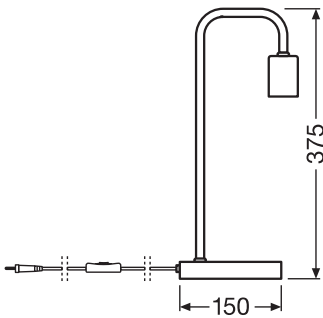

Elektrische Daten

Nennspannung	220...240 V
Schutzklasse	II
Betriebsart	Netzspannung

Maße & Gewicht

Länge	150.00 mm
Höhe	375.00 mm
Produktgewicht	950,00 g
Kabellänge	1550 mm

Materialien & Farben

Produktfarbe	Schwarz
Gehäusefarbe	Schwarz
Gehäusematerial	Stahl
Quecksilbergehalt der Lampe	0.0 mg

Anwendung & Installation

Umgebungstemperaturbereich	-20...+40 °C
Lagertemperaturbereich	-25...+70 °C
Anschlussart	Stecker Typ C (EU)
Schutzart	IP20
Dimmbar	Nein
Montageart	Stehend

Montageort	Tisch
Fassungsbezeichnung	E27

VERPACKUNGSMFORMATIONEN

EAN	Verpackungseinheit (Stück pro Einheit)	Abmessungen (Länge x Breite x Höhe)	Bruttogewicht	Volumen
4058075217102	Faltschachtel 1	190 mm x 190 mm x 472 mm	1141.00 g	17.04 dm ³
4058075217119	Versandschachtel 6	590 mm x 395 mm x 485 mm	9760.00 g	113.03 dm ³