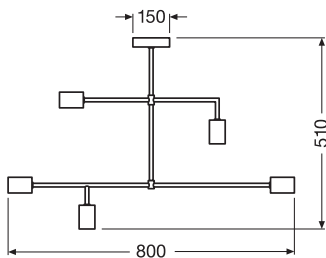

### Maße & Gewicht

Länge	800.00 mm
Breite	150.00 mm
Höhe	510.00 mm
Produktgewicht	840,00 g