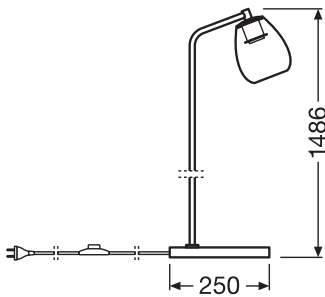

### Maße & Gewicht

Länge	250.00 mm
Höhe	1486.00 mm
Produktgewicht	3300,00 g
Kabellänge	1800 mm