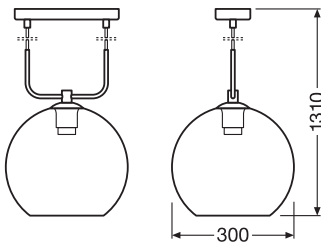

TECHNISCHE DATEN

Elektrische Daten

Nennspannung	220...240 V
Schutzklasse	I
Betriebsart	Netzspannung

Maße & Gewicht

Durchmesser	300,00 mm
Höhe	1310,00 mm
Produktgewicht	1540,00 g

Materialien & Farben

Produktfarbe	Schwarz
Gehäusefarbe	Schwarz
Gehäusematerial	Metall
Material Abdeckung	Glas
Quecksilbergehalt der Lampe	0.0 mg

Anwendung & Installation

Umgebungstemperaturbereich	-20...+40 °C
Lagertemperaturbereich	-25...+70 °C
Anschlussart	Schraub-Anschlussklemme
Schutzart	IP20
Dimmbar	Nein
Montageart	Anbau
Montageort	Decke
Fassungsbezeichnung	E27

VERPACKUNGSMFORMATIONEN

EAN	Verpackungseinheit (Stück pro Einheit)	Abmessungen (Länge x Breite x Höhe)	Bruttogewicht	Volumen
4058075216808	Faltschachtel 1	358 mm x 358 mm x 363 mm	1996.00 g	46.52 dm ³
4058075216815	Versandschachtel 2	730 mm x 370 mm x 375 mm	4978.00 g	101.29 dm ³