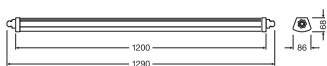

Photometrische Daten

Lichtstrom	2800 lm
Lichtausbeute	120 lm/W
Farbtemperatur	4000 K
Lichtfarbe (Bezeichnung)	Kalt weiß
Farbwiedergabeindex Ra	> 80
Standardabweichung des Farbabgleichs	≤ 5 sdc _m
Lichtstärke	-
Flimmer-Messgröße (Pst LM)	-
Messgröße für Stroboskop-Effekte (SVM)	-
Photobiologische Risikogruppe gemäß EN62778	RG0
Ausstrahlungswinkel	120 °

LDC typ cone

LDC typ polar

Maße & Gewicht

Durchmesser	- mm
Länge	1290.00 mm
Breite	86.00 mm
Höhe	68.00 mm
Produktgewicht	1120,00 g

Materialien & Farben

Produktfarbe	Grau
Gehäusefarbe	Grau
Gehäusematerial	Polycarbonat (PC)
Material Abdeckung	Polycarbonat (PC)