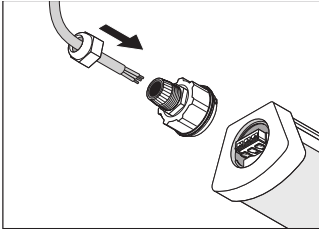

Referenzen / Verweise

- Zur Garantie siehe www.ledvance.de/garantie

Haftungsausschluss

Änderungen und Irrtümer vorbehalten. Vergewissern Sie sich, dass Sie immer den neuesten Stand verwenden.