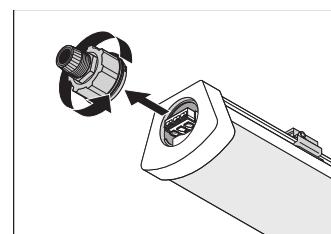

DOWNLOADS

	User instruction DAMPPROOF COMPACT IP66
	Ausschreibungstexte Tender Text 4058075210028
	Declarations of conformity EC Declaration of Damp Proof Compact
	IES file (IES) DP Compact 1200 23W 4000K GR IP66
	LDT file (Eulumdat) DP Compact 1200 23W 4000K GR IP66
	R3D file (Relux 3D Model) DAMP PROOF COMPACT 1200
	M3D file (3D Model) DAMP PROOF COMPACT 1200
	UGR file (UGR table) DP Compact 1200 23W 4000K GR IP66

VERPACKUNGSINFORMATIONEN

EAN	Verpackungseinheit (Stück pro Einheit)	Abmessungen (Länge x Breite x Höhe)	Bruttogewicht	Volumen
4058075210028	Faltschachtel 1	72 mm x 1,319 mm x 90 mm	1270.00 g	8.55 dm³
4058075210035	Versandschachtel 6	1,340 mm x 200 mm x 240 mm	8140.00 g	64.32 dm³

Die genannten Produktnummern beschreiben die kleinste bestellbare Mengeneinheit. Eine Versandeinheit kann mehrere Einzelprodukte beinhalten. Als Bestellmenge verwenden Sie bitte das Ein- oder Mehrfache einer Versandeinheit.

WEITERE KATALOGINFORMATIONEN