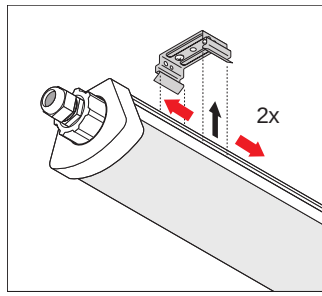

Referenzen / Verweise

- Zur Garantie siehe www.ledvance.de/garantie

Haftungsausschluss

Änderungen und Irrtümer vorbehalten. Vergewissern Sie sich, dass Sie immer den neuesten Stand verwenden.