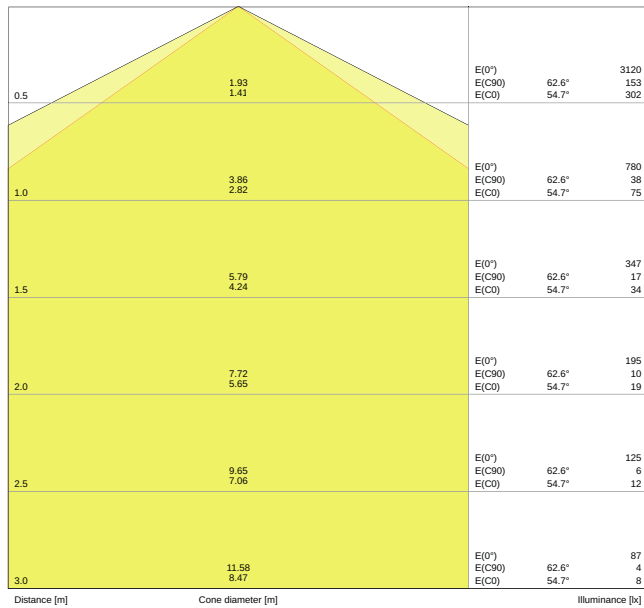

Produkteigenschaften

- Hohe Lichtausbeute: bis zu 120 lm/W
- Schutzart: IP66
- Ausstrahlungswinkel: 120°
- Durchverdrahtung 3x1,5mm² bereits installiert

- Gehäuse aus Polycarbonat

TECHNISCHE DATEN

Elektrische Daten

Photometrische Daten

Lichtstrom	2800 lm
Lichtausbeute	120 lm/W
Farbtemperatur	4000 K
Lichtfarbe (Bezeichnung)	Kalt weiß
Farbwiedergabeindex Ra	> 80
Standardabweichung des Farbabgleichs	≤ 5 sdc _m
Lichtstärke	-
Flimmer-Messgröße (Pst LM)	-
Messgröße für Stroboskop-Effekte (SVM)	-
Photobiologische Risikogruppe gemäß EN62778	RG0
Ausstrahlungswinkel	120 °

LDC typ cone

LDC typ polar

Maße & Gewicht

Durchmesser	- mm
Länge	1290.00 mm
Breite	86.00 mm
Höhe	68.00 mm
Produktgewicht	1120,00 g

Materialien & Farben

Produktfarbe	Grau
Gehäusefarbe	Grau
Gehäusematerial	Polycarbonat (PC)
Material Abdeckung	Polycarbonat (PC)