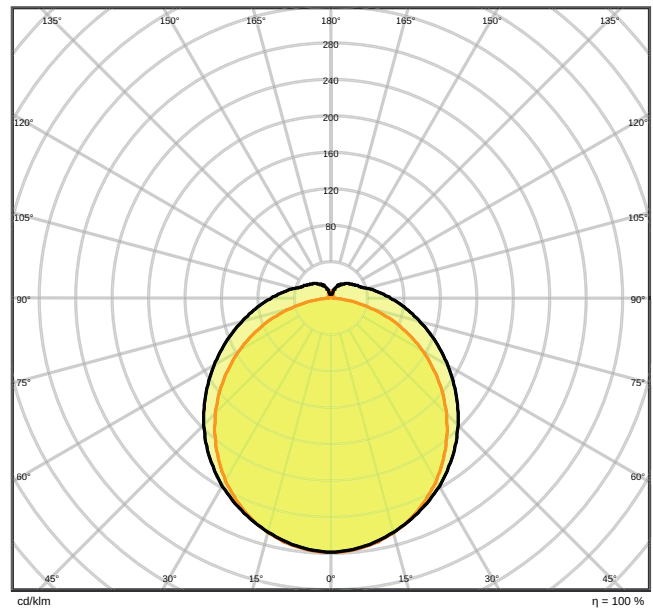

Produkteigenschaften

- Hohe Lichtausbeute: bis zu 120 lm/W
- Schutzart: IP66
- Ausstrahlungswinkel: 120°
- Durchverdrahtung 3x1,5mm² bereits installiert

- Gehäuse aus Polycarbonat

TECHNISCHE DATEN

Elektrische Daten

Photometrische Daten

Lichtstrom	2800 lm
Lichtausbeute	120 lm/W
Farbtemperatur	4000 K
Lichtfarbe (Bezeichnung)	Kalt weiß
Farbwiedergabeindex Ra	> 80
Standardabweichung des Farbabgleichs	≤ 5 sdc _m
Lichtstärke	-
Flimmer-Messgröße (Pst LM)	-
Messgröße für Stroboskop-Effekte (SVM)	-
Photobiologische Risikogruppe gemäß EN62778	RG0
Ausstrahlungswinkel	120 °

LDC typ cone

LDC typ polar

Maße & Gewicht

Durchmesser	- mm
Länge	1290.00 mm
Breite	86.00 mm
Höhe	68.00 mm
Produktgewicht	1120,00 g

Materialien & Farben

Produktfarbe	Grau
Gehäusefarbe	Grau
Gehäusematerial	Polycarbonat (PC)
Material Abdeckung	Polycarbonat (PC)