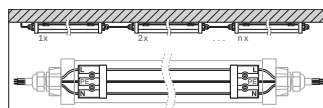

DOWNLOADS

	User instruction DAMPPROOF COMPACT IP66
	Ausschreibungstexte Tender Text 4058075210028
	Declarations of conformity EC Declaration of Damp Proof Compact
	IES file (IES) DP Compact 1200 23W 4000K GR IP66
	LDT file (Eulumdat) DP Compact 1200 23W 4000K GR IP66
	R3D file (Relux 3D Model) DAMP PROOF COMPACT 1200
	M3D file (3D Model) DAMP PROOF COMPACT 1200
	UGR file (UGR table) DP Compact 1200 23W 4000K GR IP66

VERPACKUNGSINFORMATIONEN

EAN	Verpackungseinheit (Stück pro Einheit)	Abmessungen (Länge x Breite x Höhe)	Bruttogewicht	Volumen
4058075210028	Faltschachtel 1	72 mm x 1,319 mm x 90 mm	1270.00 g	8.55 dm³
4058075210035	Versandschachtel 6	1,340 mm x 200 mm x 240 mm	8140.00 g	64.32 dm³

Die genannten Produktnummern beschreiben die kleinste bestellbare Mengeneinheit. Eine Versandeinheit kann mehrere Einzelprodukte beinhalten. Als Bestellmenge verwenden Sie bitte das Ein- oder Mehrfache einer Versandeinheit.

WEITERE KATALOGINFORMATIONEN