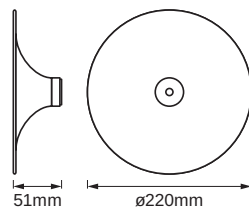

### Maße & Gewicht

Produktgewicht	200,00 g
Durchmesser	220,00 mm
Höhe	51.00 mm
Länge (einschließlich runde Leuchten)	51.00 mm