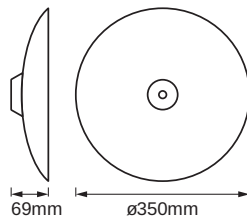

### Maße & Gewicht

Produktgewicht	600,00 g
Durchmesser	350,00 mm
Höhe	69.00 mm
Länge (einschließlich runde Leuchten)	69.00 mm