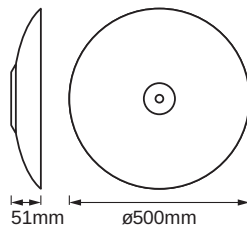

TECHNISCHE DATEN

Elektrische Daten

Nennspannung	220...240 V
--------------	-------------

Maße & Gewicht

Produktgewicht	950,00 g
Durchmesser	500,00 mm
Höhe	51.00 mm
Länge (einschließlich runde Leuchten)	51.00 mm