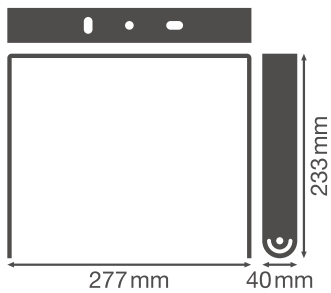

PRODUKTDATENBLATT

HB DALI BRACKET 155 W

HIGH BAY DALI BRACKET | Montagezubehör für HIGH BAY DALI-Leuchten

Produkteigenschaften

- Halterung aus schwarzem Stahl
- Einstellbarer Schwenkwinkel: $\pm 90^\circ$

TECHNISCHE DATEN

Maße & Gewicht

Länge	277 mm
Breite	233 mm
Höhe	40 mm
Produktgewicht	660,00 g

Materialien & Farben

Produktfarbe	Schwarz
--------------	---------

Zertifikate & Standards

Ballwurfsicher	Nein
----------------	------

DOWNLOADS

DOWNLOADS

User instruction
UI Highbay DALI

Ausschreibungstexte
Tender Text 4058075157507

VERPACKUNGSMATERIALIEN

EAN	Verpackungseinheit (Stück pro Einheit)	Abmessungen (Länge x Breite x Höhe)	Bruttogewicht	Volumen
4058075157507	Faltschachtel 1	45 mm x 281 mm x 239 mm	705.00 g	3.02 dm ³

EAN	Verpackungseinheit (Stück pro Einheit)	Abmessungen (Länge x Breite x Höhe)	Bruttogewicht	Volumen
4058075157514	Versandschachtel 4	295 mm x 211 mm x 265 mm	3130.00 g	16.49 dm ³

Die genannten Produktnummern beschreiben die kleinste bestellbare Mengeneinheit. Eine Versandeinheit kann mehrere Einzelprodukte beinhalten. Als Bestellmenge verwenden Sie bitte das Ein- oder Mehrfache einer Versandeinheit.