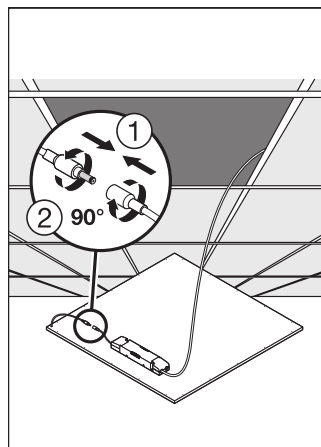

DOWNLOADS

- R3D file (Relux 3D Model)
  Panel 625
- M3D file (3D Model)
  Panel_625.m3d
- UGR file (UGR table)
  Panel 625 DALI 36W 4000K OP

VERPACKUNGSMITTEL

EAN	Verpackungseinheit (Stück pro Einheit)	Abmessungen (Länge x Breite x Höhe)	Bruttogewicht	Volumen
4058075113343	Faltschachtel 1	655 mm x 708 mm x 41 mm	3728.00 g	19.01 dm³
4058075113350	Versandschachtel 4	720 mm x 195 mm x 669 mm	15861.00 g	93.93 dm³

Die genannten Produktnummern beschreiben die kleinste bestellbare Mengeneinheit. Eine Versandeinheit kann mehrere Einzelprodukte beinhalten. Als Bestellmenge verwenden Sie bitte das Ein- oder Mehrfache einer Versandeinheit.

WEITERE KATALOGINFORMATIONEN

Referenzen / Verweise

- Zur Garantie siehe www.ledvance.de/garantie

Haftungsausschluss

Änderungen und Irrtümer vorbehalten. Vergewissern Sie sich, dass Sie immer den neuesten Stand verwenden.