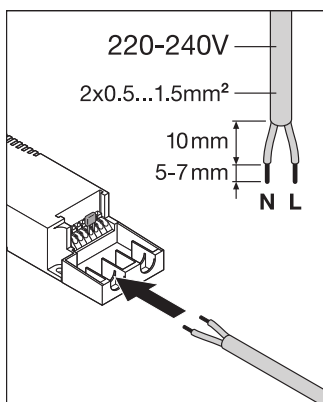

DOWNLOADS

- R3D file (Relux 3D Model)
  Panel 625
- M3D file (3D Model)
  Panel_625.m3d
- UGR file (UGR table)
  Panel 625 DALI 36W 4000K OP

VERPACKUNGSMITTEL

EAN	Verpackungseinheit (Stück pro Einheit)	Abmessungen (Länge x Breite x Höhe)	Bruttogewicht	Volumen
4058075113343	Faltschachtel 1	655 mm x 708 mm x 41 mm	3728.00 g	19.01 dm³
4058075113350	Versandschachtel 4	720 mm x 195 mm x 669 mm	15861.00 g	93.93 dm³

Die genannten Produktnummern beschreiben die kleinste bestellbare Mengeneinheit. Eine Versandeinheit kann mehrere Einzelprodukte beinhalten. Als Bestellmenge verwenden Sie bitte das Ein- oder Mehrfache einer Versandeinheit.

WEITERE KATALOGINFORMATIONEN

Referenzen / Verweise

- Zur Garantie siehe www.ledvance.de/garantie

Haftungsausschluss

Änderungen und Irrtümer vorbehalten. Vergewissern Sie sich, dass Sie immer den neuesten Stand verwenden.