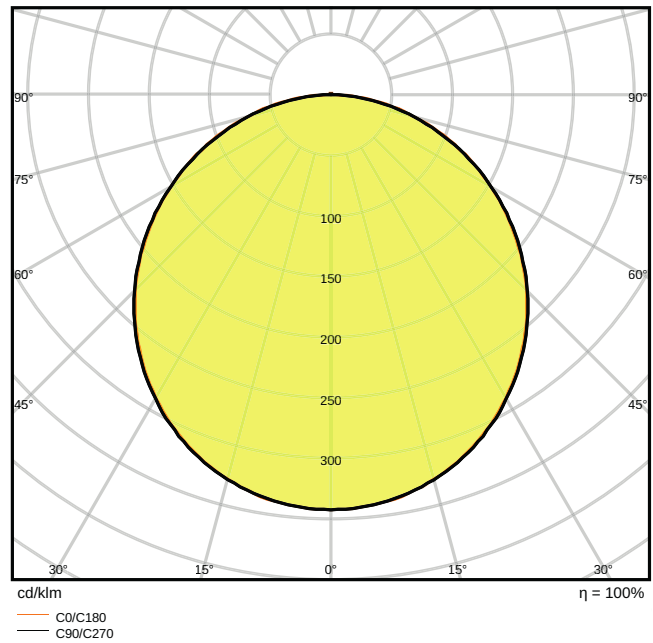

0.5	1.52 1.51	E(0°) 5915 E(C90) 494 E(C0) 498
1.0	3.03 3.02	E(0°) 1479 E(C90) 124 E(C0) 124
1.5	4.55 4.53	E(0°) 657 E(C90) 55 E(C0) 55
2.0	6.07 6.04	E(0°) 370 E(C90) 31 E(C0) 31
2.5	7.58 7.55	E(0°) 237 E(C90) 20 E(C0) 20
3.0	9.10 9.07	E(0°) 164 E(C90) 14 E(C0) 14
Distance [m]	Cone diameter [m]	Illuminance [lx]
— C0/C180 (Half beam angle [°]: 113.0°) — C90/C270 (Half beam angle [°]: 113.2°)		

LDC typ cone

LDC typ polar

Maße & Gewicht

Länge	620.00 mm
Breite	620.00 mm
Höhe	12.20 mm
Produktgewicht	3350,00 g