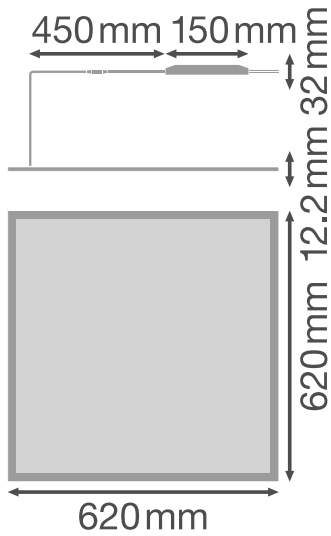

### Produkteigenschaften

- Lichtstrom: bis zu 4.320 lm
- Hohe Lichtausbeute: bis zu 120 lm/W
- Lebensdauer (L80/B50): bis zu 60.000 h (bei 25 °C)

- Aluminiumgehäuse, Polystyrol-Diffuser

---

### Photometrische Daten

Lichtstrom	4320 lm
Lichtausbeute	120 lm/W
Farbtemperatur	4000 K
Lichtfarbe (Bezeichnung)	Kalt weiß
Farbwiedergabeindex Ra	> 80
Standardabweichung des Farbabgleichs	3 sdc <sub>m</sub>
Flimmerarm	Ja
Photobiologische Risikogruppe gemäß EN62778	RG0
Ausstrahlungswinkel	120 °

0.5	1.52 1.51	E(0°) 5915 E(C90) 494 E(C0) 498
1.0	3.03 3.02	E(0°) 1479 E(C90) 124 E(C0) 124
1.5	4.55 4.53	E(0°) 657 E(C90) 55 E(C0) 55
2.0	6.07 6.04	E(0°) 370 E(C90) 31 E(C0) 31
2.5	7.58 7.55	E(0°) 237 E(C90) 20 E(C0) 20
3.0	9.10 9.07	E(0°) 164 E(C90) 14 E(C0) 14
Distance [m]	Cone diameter [m]	Illuminance [lx]
— C0/C180 (Half beam angle [°]: 113.0°) — C90/C270 (Half beam angle [°]: 113.2°)		

### Maße & Gewicht

Länge	620.00 mm
Breite	620.00 mm
Höhe	12.20 mm
Produktgewicht	3350,00 g