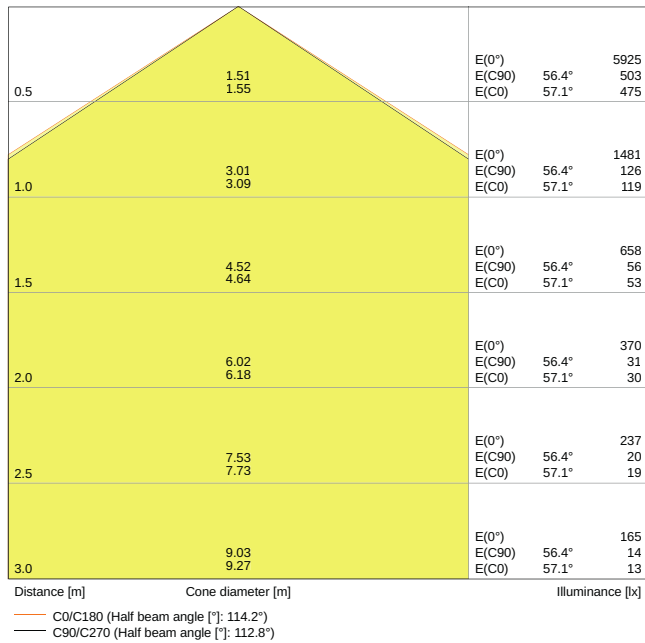

PRODUKTDATENBLATT

PANEL 625 DALI 36 W 3000 K OP WT

PANEL PFM HO DALI 625 | Quadratische Einlege-Leuchte mit hohem Lichtstrom und DALI-Vorschaltgerät, 625 x 625 mm

Anwendungsgebiete

- Direkter Ersatz für Leuchten mit Leuchtstofflampen
- Flure
- Büros
- Konferenzräume
- Empfangsbereiche
- Eingangsbereiche
- Geeignet für Deckeneinbausysteme mit einem Rastermaß von 625 x 625 mm

Produkteigenschaften

- Lichtstrom: bis zu 4.320 lm
- Hohe Lichtausbeute: bis zu 120 lm/W
- Lebensdauer (L80/B50): bis zu 60.000 h (bei 25 °C)

- Aluminiumgehäuse, Polystyrol-Diffuser

TECHNISCHE DATEN

Elektrische Daten

Photometrische Daten

Lichtstrom	4320 lm
Lichtausbeute	120 lm/W
Farbtemperatur	3000 K
Lichtfarbe (Bezeichnung)	Warm weiß
Farbwiedergabeindex Ra	> 80
Standardabweichung des Farbabgleichs	3 sdc _m
Flimmerarm	Ja
Photobiologische Risikogruppe gemäß EN62778	RG0
Ausstrahlungswinkel	120 °

LDC typ cone

LDC typ polar

Maße & Gewicht

Länge	620.00 mm
Breite	620.00 mm
Höhe	12.20 mm
Produktgewicht	3350,00 g

Materialien & Farben

Produktfarbe	Weiß
Gehäusefarbe	Weiß
Gehäusematerial	Aluminium
Material Abdeckung	Polystyrol (PS)
Material der lichtemittierenden Fläche	Polystyrol
Glühdrahtprüfung nach IEC 60695-2-12	650 °C
Quecksilbergehalt der Lampe	0.0 mg