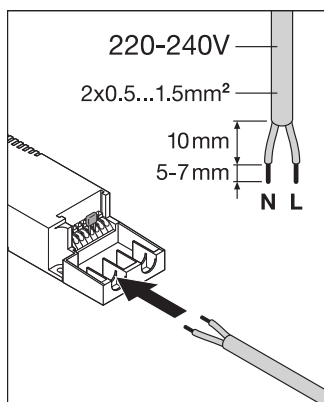

DOWNLOADS

- R3D file (Relux 3D Model)
  Panel 625
- M3D file (3D Model)
  Panel_625.m3d
- UGR file (UGR table)
  Panel 625 DALI 36W 3000K OP

VERPACKUNGSINFORMATIONEN

EAN	Verpackungseinheit (Stück pro Einheit)	Abmessungen (Länge x Breite x Höhe)	Bruttogewicht	Volumen
4058075113329	Faltschachtel 1	655 mm x 708 mm x 41 mm	3728.00 g	19.01 dm³
4058075113336	Versandschachtel 4	720 mm x 195 mm x 669 mm	15861.00 g	93.93 dm³

Die genannten Produktnummern beschreiben die kleinste bestellbare Mengeneinheit. Eine Versandeinheit kann mehrere Einzelprodukte beinhalten. Als Bestellmenge verwenden Sie bitte das Ein- oder Mehrfache einer Versandeinheit.

WEITERE KATALOGINFORMATIONEN

Referenzen / Verweise

- Zur Garantie siehe www.ledvance.de/garantie

Haftungsausschluss

Änderungen und Irrtümer vorbehalten. Vergewissern Sie sich, dass Sie immer den neuesten Stand verwenden.