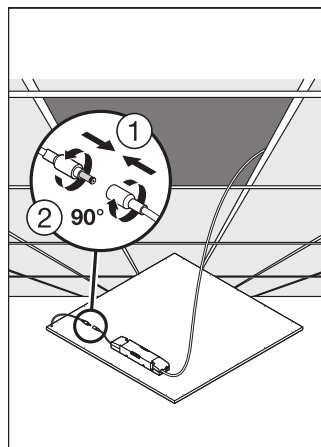

DOWNLOADS

- R3D file (Relux 3D Model)
  Panel 625
- M3D file (3D Model)
  Panel_625.m3d
- UGR file (UGR table)
  Panel 625 DALI 36W 3000K OP

VERPACKUNGSINFORMATIONEN

EAN	Verpackungseinheit (Stück pro Einheit)	Abmessungen (Länge x Breite x Höhe)	Bruttogewicht	Volumen
4058075113329	Faltschachtel 1	655 mm x 708 mm x 41 mm	3728.00 g	19.01 dm³
4058075113336	Versandschachtel 4	720 mm x 195 mm x 669 mm	15861.00 g	93.93 dm³

Die genannten Produktnummern beschreiben die kleinste bestellbare Mengeneinheit. Eine Versandeinheit kann mehrere Einzelprodukte beinhalten. Als Bestellmenge verwenden Sie bitte das Ein- oder Mehrfache einer Versandeinheit.

WEITERE KATALOGINFORMATIONEN

Referenzen / Verweise

- Zur Garantie siehe www.ledvance.de/garantie

Haftungsausschluss

Änderungen und Irrtümer vorbehalten. Vergewissern Sie sich, dass Sie immer den neuesten Stand verwenden.