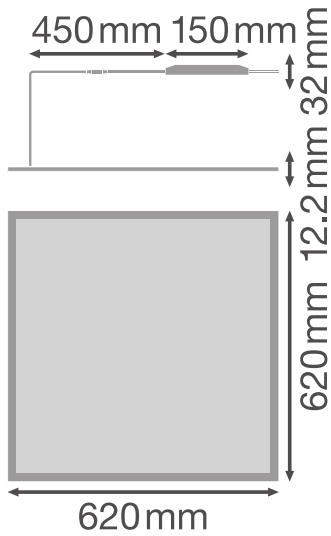

PRODUKTDATENBLATT

PANEL 625 DALI 36 W 3000 K OP WT

PANEL PFM HO DALI 625 | Quadratische Einlege-Leuchte mit hohem Lichtstrom und DALI-Vorschaltgerät, 625 x 625 mm

Anwendungsgebiete

- Direkter Ersatz für Leuchten mit Leuchtstofflampen
- Flure
- Büros
- Konferenzräume
- Empfangsbereiche
- Eingangsbereiche
- Geeignet für Deckeneinbausysteme mit einem Rastermaß von 625 x 625 mm

Produkteigenschaften

- Lichtstrom: bis zu 4.320 lm
- Hohe Lichtausbeute: bis zu 120 lm/W
- Lebensdauer (L80/B50): bis zu 60.000 h (bei 25 °C)

- Aluminiumgehäuse, Polystyrol-Diffuser

TECHNISCHE DATEN

Elektrische Daten

Photometrische Daten

Lichtstrom	4320 lm
Lichtausbeute	120 lm/W
Farbtemperatur	3000 K
Lichtfarbe (Bezeichnung)	Warm weiß
Farbwiedergabeindex Ra	> 80
Standardabweichung des Farbabgleichs	3 sdc _m
Flimmerarm	Ja
Photobiologische Risikogruppe gemäß EN62778	RG0
Ausstrahlungswinkel	120 °

LDC typ cone

LDC typ polar

Maße & Gewicht

Länge	620.00 mm
Breite	620.00 mm
Höhe	12.20 mm
Produktgewicht	3350,00 g

Materialien & Farben

Produktfarbe	Weiß
Gehäusefarbe	Weiß
Gehäusematerial	Aluminium
Material Abdeckung	Polystyrol (PS)
Material der lichtemittierenden Fläche	Polystyrol
Glühdrahtprüfung nach IEC 60695-2-12	650 °C
Quecksilbergehalt der Lampe	0.0 mg