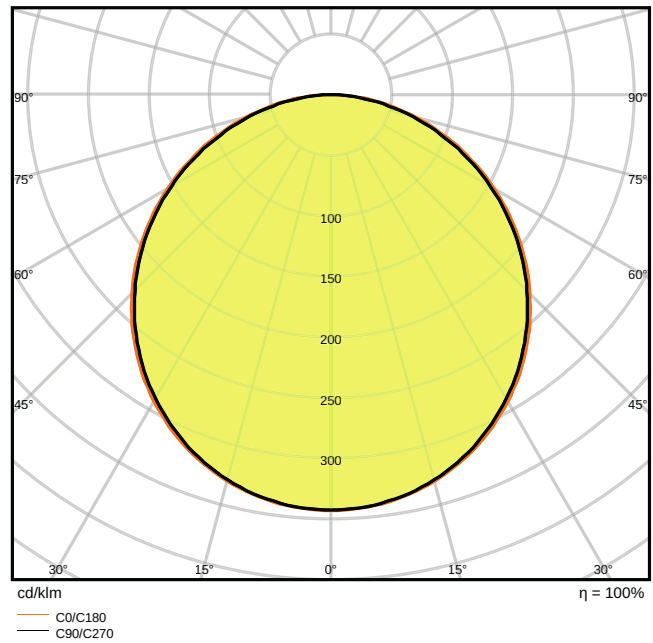

Produkteigenschaften

- Lichtstrom: bis zu 4.320 lm
- Hohe Lichtausbeute: bis zu 120 lm/W
- Lebensdauer (L80/B50): bis zu 60.000 h (bei 25 °C)

- Aluminiumgehäuse, Polystyrol-Diffuser

TECHNISCHE DATEN

Elektrische Daten

Photometrische Daten

Lichtstrom	4320 lm
Lichtausbeute	120 lm/W
Farbtemperatur	3000 K
Lichtfarbe (Bezeichnung)	Warm weiß
Farbwiedergabeindex Ra	> 80
Standardabweichung des Farbabgleichs	3 sdc _m
Flimmerarm	Ja
Photobiologische Risikogruppe gemäß EN62778	RG0
Ausstrahlungswinkel	120 °

LDC typ cone

LDC typ polar

Maße & Gewicht

Länge	620.00 mm
Breite	620.00 mm
Höhe	12.20 mm
Produktgewicht	3350,00 g

Materialien & Farben

Produktfarbe	Weiß
Gehäusefarbe	Weiß
Gehäusematerial	Aluminium
Material Abdeckung	Polystyrol (PS)
Material der lichtemittierenden Fläche	Polystyrol
Glühdrahtprüfung nach IEC 60695-2-12	650 °C
Quecksilbergehalt der Lampe	0.0 mg