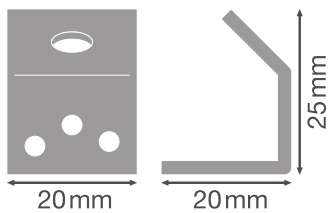

PRODUKTDATENBLATT

PANEL 1200 Security Bracket

SECURITY BRACKETS | Sicherheitsklemmen für Panel Leuchten

Produkteigenschaften

- Sicherheitsklemmen für Panel 1200

TECHNISCHE DATEN

Maße & Gewicht

Durchmesser	- mm
Länge	25,0 mm
Breite	20,0 mm
Höhe	20,0 mm
Produktgewicht	34,00 g

VERPACKUNGSMATERIALIEN

EAN	Verpackungseinheit (Stück pro Einheit)	Abmessungen (Länge x Breite x Höhe)	Bruttogewicht	Volumen
4058075108882	BAG 2		69.00 g	
4058075108899	Versandschachtel 80	180 mm x 180 mm x 100 mm	2868.00 g	3.24 dm ³