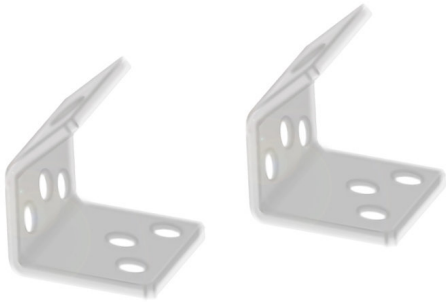

PRODUKTDATENBLATT

PANEL 1200 Security Bracket

SECURITY BRACKETS | Sicherheitsklemmen für Panel Leuchten

Produkteigenschaften

- Sicherheitsklemmen für Panel 1200

TECHNISCHE DATEN

Maße & Gewicht

Durchmesser	- mm
Länge	25,0 mm
Breite	20,0 mm
Höhe	20,0 mm
Produktgewicht	34,00 g

Materialien & Farben

Produktfarbe	Stahl
--------------	-------

Anwendung & Installation

Montageort	Decke
------------	-------

Zertifikate & Standards

Ballwurfsicher	Nein
----------------	------

DOWNLOADS

DOWNLOADS	
	PRODUKTDATENBLATT Panel Accessory 1200 Security bracket
	Ausschreibungstexte Tender Text 4058075108882