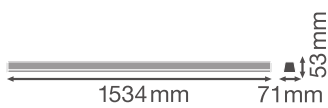

Photometrische Daten

Lichtstrom	6100 lm
Lichtausbeute	115 lm/W
Farbtemperatur	6500 K
Lichtfarbe (Bezeichnung)	Kaltes Tageslicht
Farbwiedergabeindex Ra	≥ 80
Standardabweichung des Farbabgleichs	≤ 3 sdc _m
Flimmerarm	Ja
Photobiologische Risikogruppe gemäß EN62778	RG1
Photobiologische Risikogruppe gemäß EN62471	RG1
Ausstrahlungswinkel	45 °

LDC typ cone

LDC typ polar

Maße & Gewicht

Länge	1534.00 mm
Breite	71.00 mm
Höhe	53.00 mm
Produktgewicht	1800,00 g

Materialien & Farben

Produktfarbe	Silber
Gehäusefarbe	Silber
Gehäusematerial	Aluminium
Material Abdeckung	Polymethylmethacrylat (PMMA)