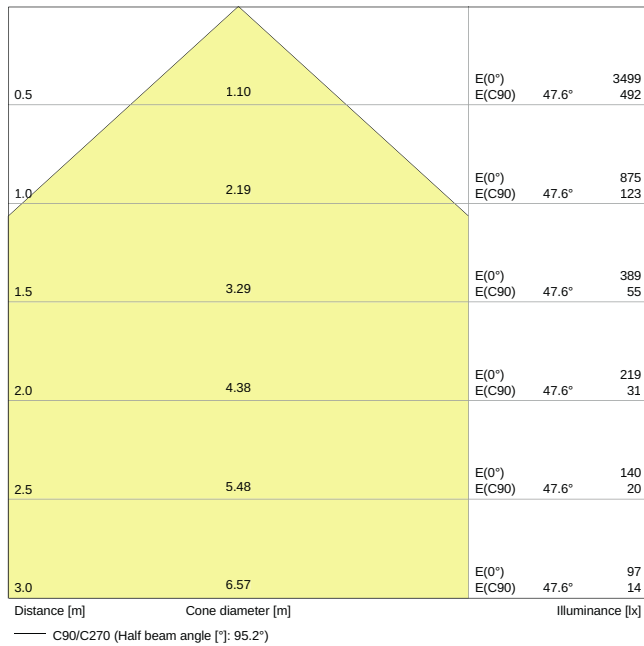

Produkteigenschaften

- Asymmetrische Wallwasher-Lichtverteilung mit 45° Ausstrahlwinkel
- Lichtausbeute: bis zu 135 lm/W
- Fixierte Stromabgriffe für die elektrische Verbindung
- Hochwertiges Aluminiumgehäuse
- Schutzart: IP20
- Folgt der einheitlichen Designsprache von LEDVANCE (SCALE Design)

Photometrische Daten

Lichtstrom	6100 lm
Lichtausbeute	115 lm/W
Farbtemperatur	6500 K
Lichtfarbe (Bezeichnung)	Kaltes Tageslicht
Farbwiedergabeindex Ra	≥ 80
Standardabweichung des Farbabgleichs	≤ 3 sdc _m
Flimmerarm	Ja
Photobiologische Risikogruppe gemäß EN62778	RG1
Photobiologische Risikogruppe gemäß EN62471	RG1
Ausstrahlungswinkel	45 °

LDC typ cone

LDC typ polar

Maße & Gewicht

Länge	1534.00 mm
Breite	71.00 mm
Höhe	53.00 mm
Produktgewicht	1800,00 g

Materialien & Farben

Produktfarbe	Silber
Gehäusefarbe	Silber
Gehäusematerial	Aluminium
Material Abdeckung	Polymethylmethacrylat (PMMA)