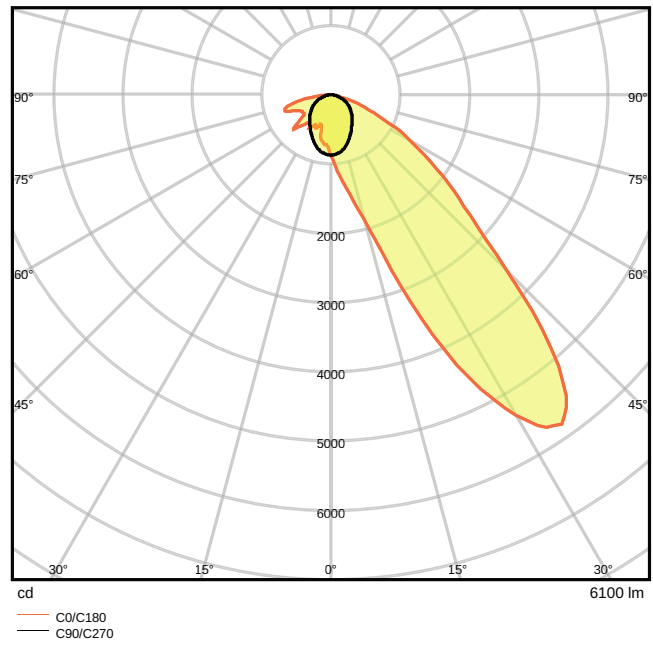

Produkteigenschaften

- Asymmetrische Wallwasher-Lichtverteilung mit 45° Ausstrahlwinkel
- Lichtausbeute: bis zu 135 lm/W
- Fixierte Stromabgriffe für die elektrische Verbindung
- Hochwertiges Aluminiumgehäuse
- Schutzart: IP20
- Folgt der einheitlichen Designsprache von LEDVANCE (SCALE Design)

Photometrische Daten

Lichtstrom	6100 lm
Lichtausbeute	115 lm/W
Farbtemperatur	6500 K
Lichtfarbe (Bezeichnung)	Kaltes Tageslicht
Farbwiedergabeindex Ra	≥ 80
Standardabweichung des Farbabgleichs	≤ 3 sdc _m
Flimmerarm	Ja
Photobiologische Risikogruppe gemäß EN62778	RG1
Photobiologische Risikogruppe gemäß EN62471	RG1
Ausstrahlungswinkel	45 °

LDC typ cone

LDC typ polar

Maße & Gewicht

Länge	1534.00 mm
Breite	71.00 mm
Höhe	53.00 mm
Produktgewicht	1800,00 g

Materialien & Farben

Produktfarbe	Silber
Gehäusefarbe	Silber
Gehäusematerial	Aluminium
Material Abdeckung	Polymethylmethacrylat (PMMA)