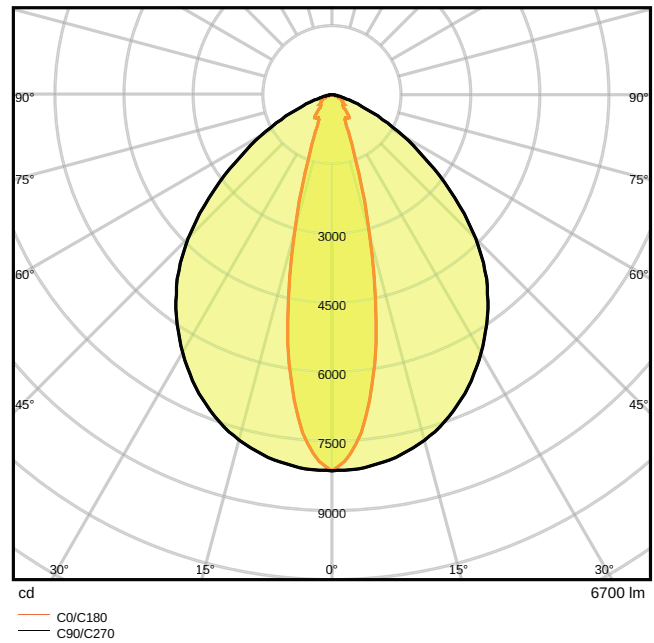

Produkteigenschaften

- Schmäler Ausstrahlungswinkel: 25°
- Lichtausbeute: bis zu 135 lm/W
- Fixierte Stromabgriffe für die elektrische Verbindung
- Hochwertiges Aluminiumgehäuse
- Schutzart: IP20
- Folgt der einheitlichen Designsprache von LEDVANCE (SCALE Design)

Photometrische Daten

Lichtstrom	6700 lm
Lichtausbeute	125 lm/W
Farbtemperatur	4000 K
Lichtfarbe (Bezeichnung)	Kalt weiß
Farbwiedergabeindex Ra	≥ 80
Standardabweichung des Farbgleichs	≤ 3 sdc _m
Flimmerarm	Ja
Photobiologische Risikogruppe gemäß EN62778	RG1
Photobiologische Risikogruppe gemäß EN62471	RG1
Ausstrahlungswinkel	25 °

LDC typ cone

LDC typ polar

Maße & Gewicht

Länge	1534.00 mm
Breite	71.00 mm
Höhe	53.00 mm
Produktgewicht	1800,00 g

Materialien & Farben

Produktfarbe	Silber
Gehäusefarbe	Silber
Gehäusematerial	Aluminium
Material Abdeckung	Polymethylmethacrylat (PMMA)