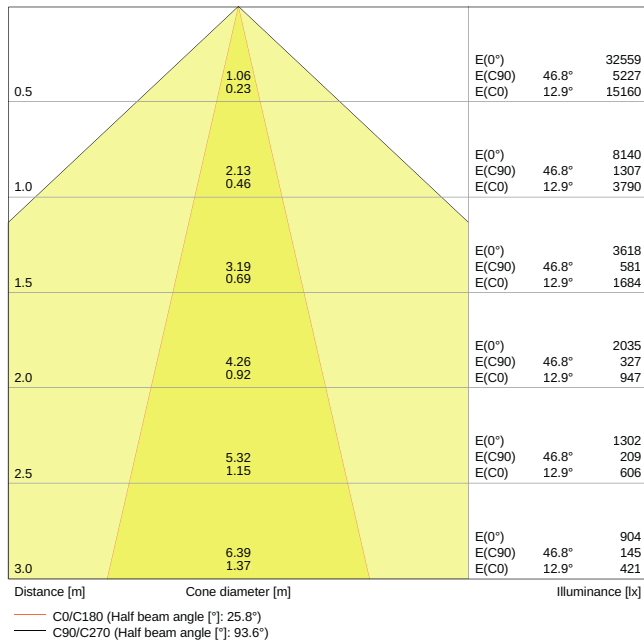

Produkteigenschaften

- Schmäler Ausstrahlungswinkel: 25°
- Lichtausbeute: bis zu 135 lm/W
- Fixierte Stromabgriffe für die elektrische Verbindung
- Hochwertiges Aluminiumgehäuse
- Schutzart: IP20
- Folgt der einheitlichen Designsprache von LEDVANCE (SCALE Design)

Photometrische Daten

Lichtstrom	6700 lm
Lichtausbeute	125 lm/W
Farbtemperatur	4000 K
Lichtfarbe (Bezeichnung)	Kalt weiß
Farbwiedergabeindex Ra	≥ 80
Standardabweichung des Farbgleichs	≤ 3 sdc _m
Flimmerarm	Ja
Photobiologische Risikogruppe gemäß EN62778	RG1
Photobiologische Risikogruppe gemäß EN62471	RG1
Ausstrahlungswinkel	25 °

LDC typ cone

LDC typ polar

Maße & Gewicht

Länge	1534.00 mm
Breite	71.00 mm
Höhe	53.00 mm
Produktgewicht	1800,00 g

Materialien & Farben

Produktfarbe	Silber
Gehäusefarbe	Silber
Gehäusematerial	Aluminium
Material Abdeckung	Polymethylmethacrylat (PMMA)