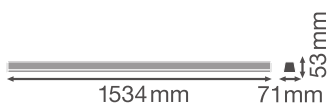

Produkteigenschaften

- Schmäler Ausstrahlungswinkel: 25°
- Lichtausbeute: bis zu 135 lm/W
- Fixierte Stromabgriffe für die elektrische Verbindung
- Hochwertiges Aluminiumgehäuse
- Schutzart: IP20
- Folgt der einheitlichen Designsprache von LEDVANCE (SCALE Design)

Photometrische Daten

Lichtstrom	6700 lm
Lichtausbeute	125 lm/W
Farbtemperatur	4000 K
Lichtfarbe (Bezeichnung)	Kalt weiß
Farbwiedergabeindex Ra	≥ 80
Standardabweichung des Farbgleichs	≤ 3 sdc _m
Flimmerarm	Ja
Photobiologische Risikogruppe gemäß EN62778	RG1
Photobiologische Risikogruppe gemäß EN62471	RG1
Ausstrahlungswinkel	25 °

LDC typ cone

LDC typ polar

Maße & Gewicht

Länge	1534.00 mm
Breite	71.00 mm
Höhe	53.00 mm
Produktgewicht	1800,00 g

Materialien & Farben

Produktfarbe	Silber
Gehäusefarbe	Silber
Gehäusematerial	Aluminium
Material Abdeckung	Polymethylmethacrylat (PMMA)