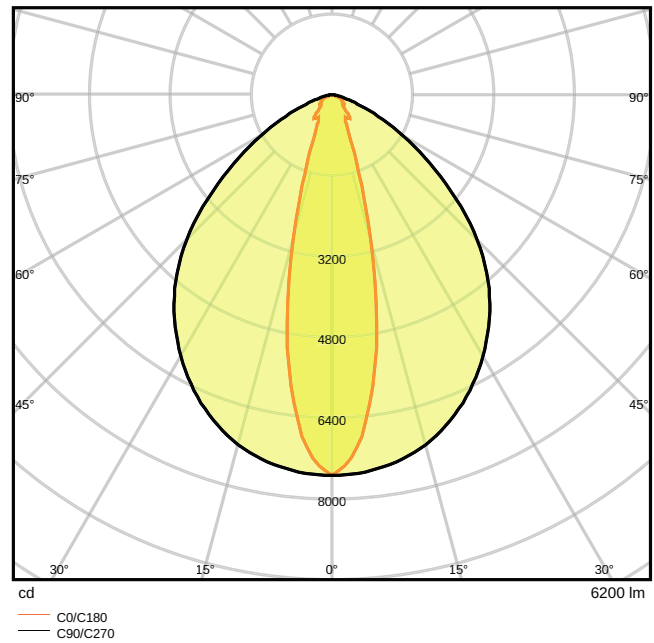

Produkteigenschaften

- Schmäler Ausstrahlungswinkel: 25°
- Lichtausbeute: bis zu 135 lm/W
- Fixierte Stromabgriffe für die elektrische Verbindung
- Hochwertiges Aluminiumgehäuse
- Schutzart: IP20
- Folgt der einheitlichen Designsprache von LEDVANCE (SCALE Design)

Photometrische Daten

Lichtstrom	6200 lm
Lichtausbeute	115 lm/W
Farbtemperatur	3000 K
Lichtfarbe (Bezeichnung)	Warm weiß
Farbwiedergabeindex Ra	≥ 80
Standardabweichung des Farbabgleichs	≤ 3 sdc _m
Flimmerarm	Ja
Photobiologische Risikogruppe gemäß EN62778	RG1
Photobiologische Risikogruppe gemäß EN62471	RG1
Ausstrahlungswinkel	25 °

LDC typ cone

LDC typ polar

Maße & Gewicht

Länge	1534.00 mm
Breite	71.00 mm
Höhe	53.00 mm
Produktgewicht	1800,00 g

Materialien & Farben

Produktfarbe	Silber
Gehäusefarbe	Silber
Gehäusematerial	Aluminium
Material Abdeckung	Polymethylmethacrylat (PMMA)