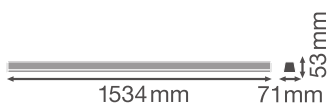

Produkteigenschaften

- Schmäler Ausstrahlungswinkel: 25°
- Lichtausbeute: bis zu 135 lm/W
- Fixierte Stromabgriffe für die elektrische Verbindung
- Hochwertiges Aluminiumgehäuse
- Schutzart: IP20
- Folgt der einheitlichen Designsprache von LEDVANCE (SCALE Design)

Photometrische Daten

Lichtstrom	6200 lm
Lichtausbeute	115 lm/W
Farbtemperatur	3000 K
Lichtfarbe (Bezeichnung)	Warm weiß
Farbwiedergabeindex Ra	≥ 80
Standardabweichung des Farbabgleichs	≤ 3 sdc _m
Flimmerarm	Ja
Photobiologische Risikogruppe gemäß EN62778	RG1
Photobiologische Risikogruppe gemäß EN62471	RG1
Ausstrahlungswinkel	25 °

LDC typ cone

LDC typ polar

Maße & Gewicht

Länge	1534.00 mm
Breite	71.00 mm
Höhe	53.00 mm
Produktgewicht	1800,00 g

Materialien & Farben

Produktfarbe	Silber
Gehäusefarbe	Silber
Gehäusematerial	Aluminium
Material Abdeckung	Polymethylmethacrylat (PMMA)