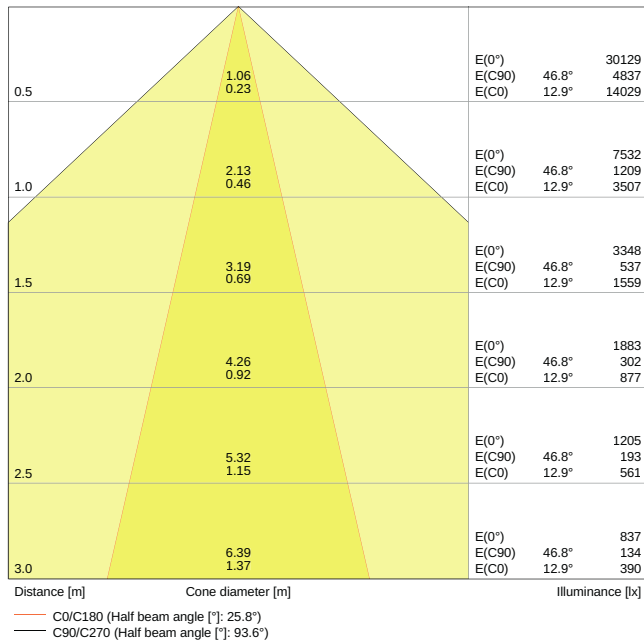

Produkteigenschaften

- Schmäler Ausstrahlungswinkel: 25°
- Lichtausbeute: bis zu 135 lm/W
- Fixierte Stromabgriffe für die elektrische Verbindung
- Hochwertiges Aluminiumgehäuse
- Schutzart: IP20
- Folgt der einheitlichen Designsprache von LEDVANCE (SCALE Design)

Photometrische Daten

Lichtstrom	6200 lm
Lichtausbeute	115 lm/W
Farbtemperatur	3000 K
Lichtfarbe (Bezeichnung)	Warm weiß
Farbwiedergabeindex Ra	≥ 80
Standardabweichung des Farbabgleichs	≤ 3 sdc _m
Flimmerarm	Ja
Photobiologische Risikogruppe gemäß EN62778	RG1
Photobiologische Risikogruppe gemäß EN62471	RG1
Ausstrahlungswinkel	25 °

LDC typ cone

LDC typ polar

Maße & Gewicht

Länge	1534.00 mm
Breite	71.00 mm
Höhe	53.00 mm
Produktgewicht	1800,00 g

Materialien & Farben

Produktfarbe	Silber
Gehäusefarbe	Silber
Gehäusematerial	Aluminium
Material Abdeckung	Polymethylmethacrylat (PMMA)