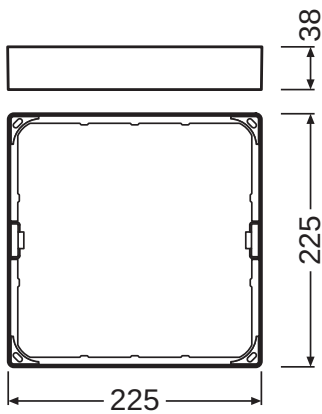

PRODUKTDATENBLATT

DL SLIM FRAME SQ 210 WT

DOWNLIGHT SLIM SQUARE FRAME | Aufbaurahmen, quadratisch

Anwendungsgebiete

- Allgemeinbeleuchtung
- Öffentlicher Raum
- Treppenhäuser
- Flure
- Eingangsbereiche
- Geschäfte

Produktvorteile

- Seitlicher Kabeleinlass für elektrischen Anschluss bei flachem Profil
- Einfache Montage dank mitgelieferter Bohrschablone

Produkteigenschaften

- Geringe Montagetiefe
- Robustes Gehäuse aus Polycarbonat
- Montagezubehör enthalten

TECHNISCHE DATEN

Maße & Gewicht

Länge	225 mm
Breite	225 mm
Höhe	38 mm
Produktgewicht	90,00 g

Materialien & Farben

Produktfarbe	Weiß
--------------	------

Anwendung & Installation

Montageort	Decke / Wand
------------	--------------

DOWNLOADS

Ausschreibungstexte
Tender Text 4058075079434

VERPACKUNGSMFORMATIONEN

EAN	Verpackungseinheit (Stück pro Einheit)	Abmessungen (Länge x Breite x Höhe)	Bruttogewicht	Volumen
4058075079434	Faltschachtel 1	43 mm x 235 mm x 235 mm	179.00 g	2.37 dm ³
4058075079441	Versandschachtel 6	280 mm x 245 mm x 265 mm	1360.00 g	18.18 dm ³