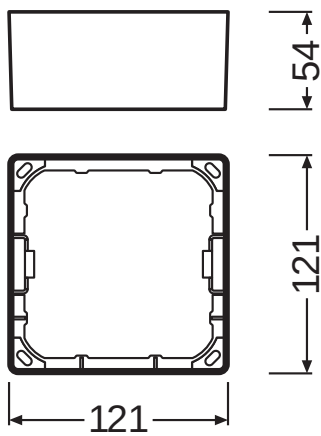

PRODUKTDATENBLATT

DL SLIM FRAME SQ 105 WT

DOWNLIGHT SLIM SQUARE FRAME | Aufbaurahmen, quadratisch

Anwendungsgebiete

- Allgemeinbeleuchtung
- Öffentlicher Raum
- Treppenhäuser
- Flure
- Eingangsbereiche
- Geschäfte

Produktvorteile

- Seitlicher Kabeleinlass für elektrischen Anschluss bei flachem Profil
- Einfache Montage dank mitgelieferter Bohrschablone

Produkteigenschaften

- Geringe Montagetiefe
- Robustes Gehäuse aus Polycarbonat
- Montagezubehör enthalten

TECHNISCHE DATEN

Maße & Gewicht

Länge	121,0 mm
Breite	121,0 mm
Höhe	54 mm
Produktgewicht	48,00 g

Materialien & Farben

Produktfarbe	Weiß
--------------	------

Anwendung & Installation

Montageort	Decke / Wand
------------	--------------

DOWNLOADS

Ausschreibungstexte
Tender Text 4058075079397

VERPACKUNGSMFORMATIONEN

EAN	Verpackungseinheit (Stück pro Einheit)	Abmessungen (Länge x Breite x Höhe)	Bruttogewicht	Volumen
4058075079397	Faltschachtel 1	60 mm x 130 mm x 130 mm	96.00 g	1.01 dm ³
4058075079403	Versandschachtel 6	380 mm x 140 mm x 154 mm	696.00 g	8.19 dm ³