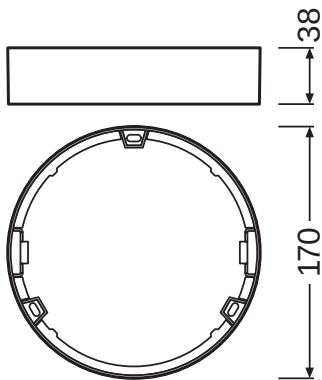

### Produktvorteile

- Seitlicher Kabeleinlass für elektrischen Anschluss bei flachem Profil
- Einfache Montage dank mitgelieferter Bohrschablone

### Produkteigenschaften

- Geringe Montagetiefe
- Robustes Gehäuse aus Polycarbonat
- Montagezubehör enthalten

TECHNISCHE DATEN

Maße & Gewicht

Durchmesser	170,0 mm
Höhe	38 mm
Produktgewicht	50,00 g

Materialien & Farben

Produktfarbe	Weiß
--------------	------

Anwendung & Installation

Montageort	Decke / Wand
------------	--------------

Zertifikate & Standards

Ballwurfsicher	Nein
----------------	------

DOWNLOADS

DOWNLOADS	
	User instruction User Instruction DL Slim Frame Round
	PRODUKTDATENBLATT Frame 105 WT
	Ausschreibungstexte Tender Text 4058075079175

**VERPACKUNGSINFORMATIONEN**

EAN	Verpackungseinheit (Stück pro Einheit)	Abmessungen (Länge x Breite x Höhe)	Bruttogewicht	Volumen
4058075079175	Faltschachtel 1	43 mm x 180 mm x 180 mm	101.00 g	1.39 dm <sup>3</sup>
4058075079182	Versandschachtel 6	280 mm x 190 mm x 200 mm	794.00 g	10.64 dm <sup>3</sup>