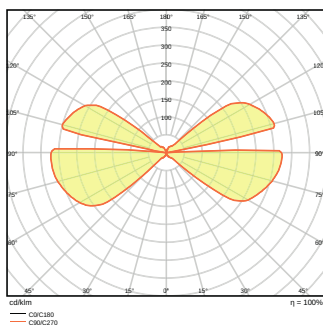

### Maße & Gewicht

Länge	55.00 mm
Breite	90.00 mm
Höhe	160.00 mm
Produktgewicht	480,00 g