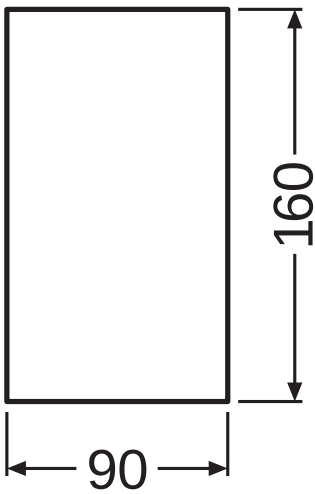

### Photometrische Daten

Lichtstrom	710 lm
Lichtausbeute	60 lm/W
Farbtemperatur	3000 K
Lichtfarbe (Bezeichnung)	Warm weiß
Farbwiedergabeindex Ra	$\geq 80$
Standardabweichung des Farbabgleichs	< 6 sdc <sub>m</sub>
Photobiologische Risikogruppe gemäß EN62778	RG0
Photobiologische Risikogruppe gemäß EN62471	RG0
Ausstrahlungswinkel	280 °

### Maße & Gewicht

Länge	55.00 mm
Breite	90.00 mm
Höhe	160.00 mm
Produktgewicht	480,00 g