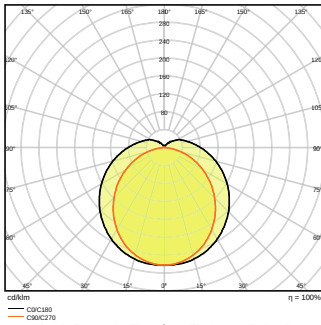

### Produkteigenschaften

- Hohe Lichtausbeute: bis zu 110 lm/W
- Ausstrahlungswinkel: 120°
- Schutzart: IP65

### Photometrische Daten

Lichtstrom	4000 lm
Lichtausbeute	110 lm/W
Farbtemperatur	6500 K
Lichtfarbe (Bezeichnung)	Kaltes Tageslicht
Farbwiedergabeindex Ra	> 80
Standardabweichung des Farbabgleichs	$\leq 5$ sdc <sub>m</sub>
Lichtstärke	-
Flimmer-Messgröße (Pst LM)	-
Messgröße für Stroboskop-Effekte (SVM)	-
Photobiologische Risikogruppe gemäß EN62778	RG0
Ausstrahlungswinkel	120 °