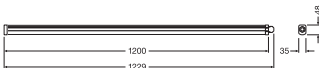

## Maße & Gewicht

Länge	1200.00 mm
Breite	35.00 mm
Höhe	48.00 mm
Produktgewicht	450,00 g