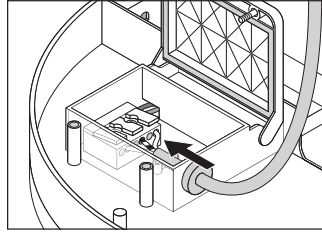

Referenzen / Verweise

– Zur Garantie siehe www.ledvance.de/garantie

Haftungsausschluss

Änderungen und Irrtümer vorbehalten. Vergewissern Sie sich, dass Sie immer den neuesten Stand verwenden.