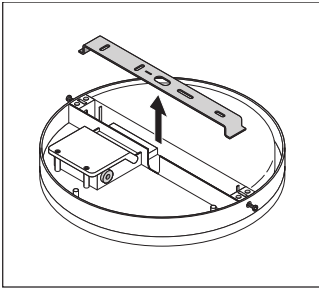

Referenzen / Verweise

– Zur Garantie siehe www.ledvance.de/garantie

Haftungsausschluss

Änderungen und Irrtümer vorbehalten. Vergewissern Sie sich, dass Sie immer den neuesten Stand verwenden.