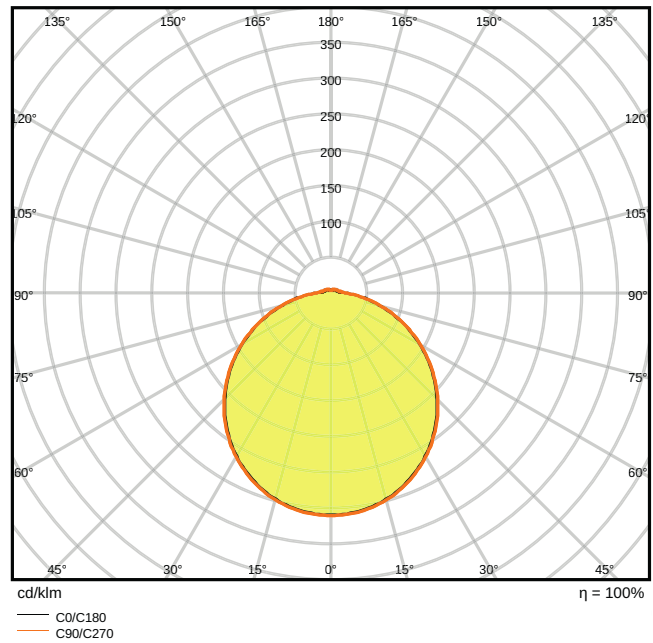

Photometrische Daten

Lichtstrom	1920 lm
Lichtausbeute	80 lm/W
Farbtemperatur	4000 K
Lichtfarbe (Bezeichnung)	Kalt weiß
Farbwiedergabeindex Ra	> 80
Standardabweichung des Farbabgleichs	≤ 4 sdc _m
Lichtstärke	-
Flimmerarm	Ja
Flimmer-Messgröße (Pst LM)	-
Messgröße für Stroboskop-Effekte (SVM)	-
Photobiologische Risikogruppe gemäß EN62778	RG0
Ausstrahlungswinkel	120 °

0.5	1.58 1.56	E(0°) 2480 E(C90) 192 E(C0) 194
1.0	3.15 3.13	E(0°) 620 E(C90) 48 E(C0) 49
1.5	4.73 4.69	E(0°) 276 E(C90) 21 E(C0) 22
2.0	6.30 6.25	E(0°) 155 E(C90) 12 E(C0) 12
2.5	7.88 7.82	E(0°) 99 E(C90) 8 E(C0) 8
3.0	9.45 9.38	E(0°) 69 E(C90) 5 E(C0) 5
Distance [m]	Cone diameter [m]	Illuminance [lx]
— C0/C180 (Half beam angle [°]: 114.8°) — C90/C270 (Half beam angle [°]: 115.2°)		

LDC typ cone

LDC typ polar

Maße & Gewicht

Durchmesser	300,00 mm
Breite	- mm
Höhe	61.00 mm
Produktgewicht	940,00 g

Materialien & Farben

Produktfarbe	Weiß
Gehäusefarbe	Weiß
Gehäusematerial	Polycarbonat (PC)
Material Abdeckung	Polycarbonat (PC)
Material der lichtemittierenden Fläche	Polykarbonat (PC)
Glühdrahtprüfung nach IEC 60695-2-12	850 °C
Quecksilbergehalt der Lampe	0.0 mg