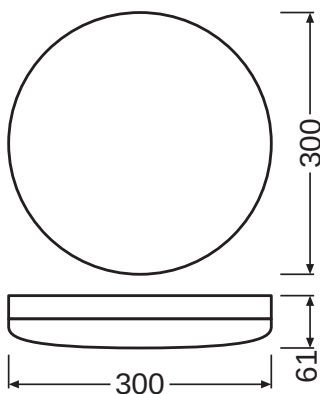

Photometrische Daten

Lichtstrom	1920 lm
Lichtausbeute	80 lm/W
Farbtemperatur	4000 K
Lichtfarbe (Bezeichnung)	Kalt weiß
Farbwiedergabeindex Ra	> 80
Standardabweichung des Farbabgleichs	≤ 4 sdc _m
Lichtstärke	-
Flimmerarm	Ja
Flimmer-Messgröße (Pst LM)	-
Messgröße für Stroboskop-Effekte (SVM)	-
Photobiologische Risikogruppe gemäß EN62778	RG0
Ausstrahlungswinkel	120 °

0.5	1.58 1.56	E(0°) 2480 E(C90) 192 E(C0) 194
1.0	3.15 3.13	E(0°) 620 E(C90) 48 E(C0) 49
1.5	4.73 4.69	E(0°) 276 E(C90) 21 E(C0) 22
2.0	6.30 6.25	E(0°) 155 E(C90) 12 E(C0) 12
2.5	7.88 7.82	E(0°) 99 E(C90) 8 E(C0) 8
3.0	9.45 9.38	E(0°) 69 E(C90) 5 E(C0) 5
Distance [m]	Cone diameter [m]	Illuminance [lx]
— C0/C180 (Half beam angle [°]: 114.8°) — C90/C270 (Half beam angle [°]: 115.2°)		

LDC typ cone

LDC typ polar

Maße & Gewicht

Durchmesser	300,00 mm
Breite	- mm
Höhe	61.00 mm
Produktgewicht	940,00 g

Materialien & Farben

Produktfarbe	Weiß
Gehäusefarbe	Weiß
Gehäusematerial	Polycarbonat (PC)
Material Abdeckung	Polycarbonat (PC)
Material der lichtemittierenden Fläche	Polykarbonat (PC)
Glühdrahtprüfung nach IEC 60695-2-12	850 °C
Quecksilbergehalt der Lampe	0.0 mg