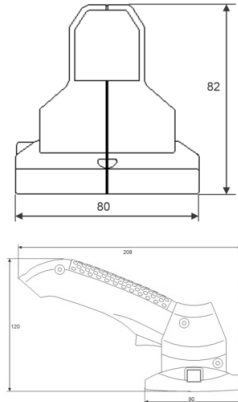

PRODUKTDATENBLATT PRH101 -USB

PRH101-USB | Programmier-Tools und Zubehör - Innenbereich

TECHNISCHE DATEN

Maße & Gewicht

Länge	208 mm
Breite	80,0 mm
Breite (einschließlich runde Leuchten)	80,0 mm
Höhe	120,0 mm
Länge (einschließlich runde Leuchten)	120,0 mm
Produktgewicht	506,00 g

Daten gemäß der Verordnung zur Energieverbrauchskennzeichnung EU 2019/2015

Ähnliche Farbtemperatur	RANGE
-------------------------	-------

VERPACKUNGSMITTEL

EAN	Verpackungseinheit (Stück pro Einheit)	Abmessungen (Länge x Breite x Höhe)	Bruttogewicht	Volumen
4055462165152	Versandschachtel 1	151 mm x 150 mm x 116 mm	581.00 g	2.63 dm ³