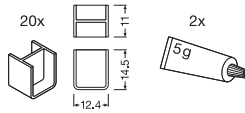

PRODUKTDATENBLATT FX-DCS -G1-EHS-KIT20

LINEARlight FLEX® DIFFUSE | Zubehör für LINEARlight FLEX®

Produktvorteile

Product benefits

- Short installation time (CONNECTsystem)

TECHNISCHE DATEN

Maße & Gewicht

Länge	11,0 mm
Breite	12,4 mm
Breite (einschließlich runde Leuchten)	12,4 mm
Höhe	14,5 mm
Länge (einschließlich runde Leuchten)	14,5 mm
Produktgewicht	51,4 g

VERPACKUNGSMITTEL

EAN	Verpackungseinheit (Stück pro Einheit)	Abmessungen (Länge x Breite x Höhe)	Bruttogewicht	Volumen
4052899452206	BAG 1	100 mm x 100 mm x 30 mm	54.40 g	0.30 dm ³
4052899452213	Versandschachtel 10	200 mm x 200 mm x 110 mm	664.00 g	4.40 dm ³